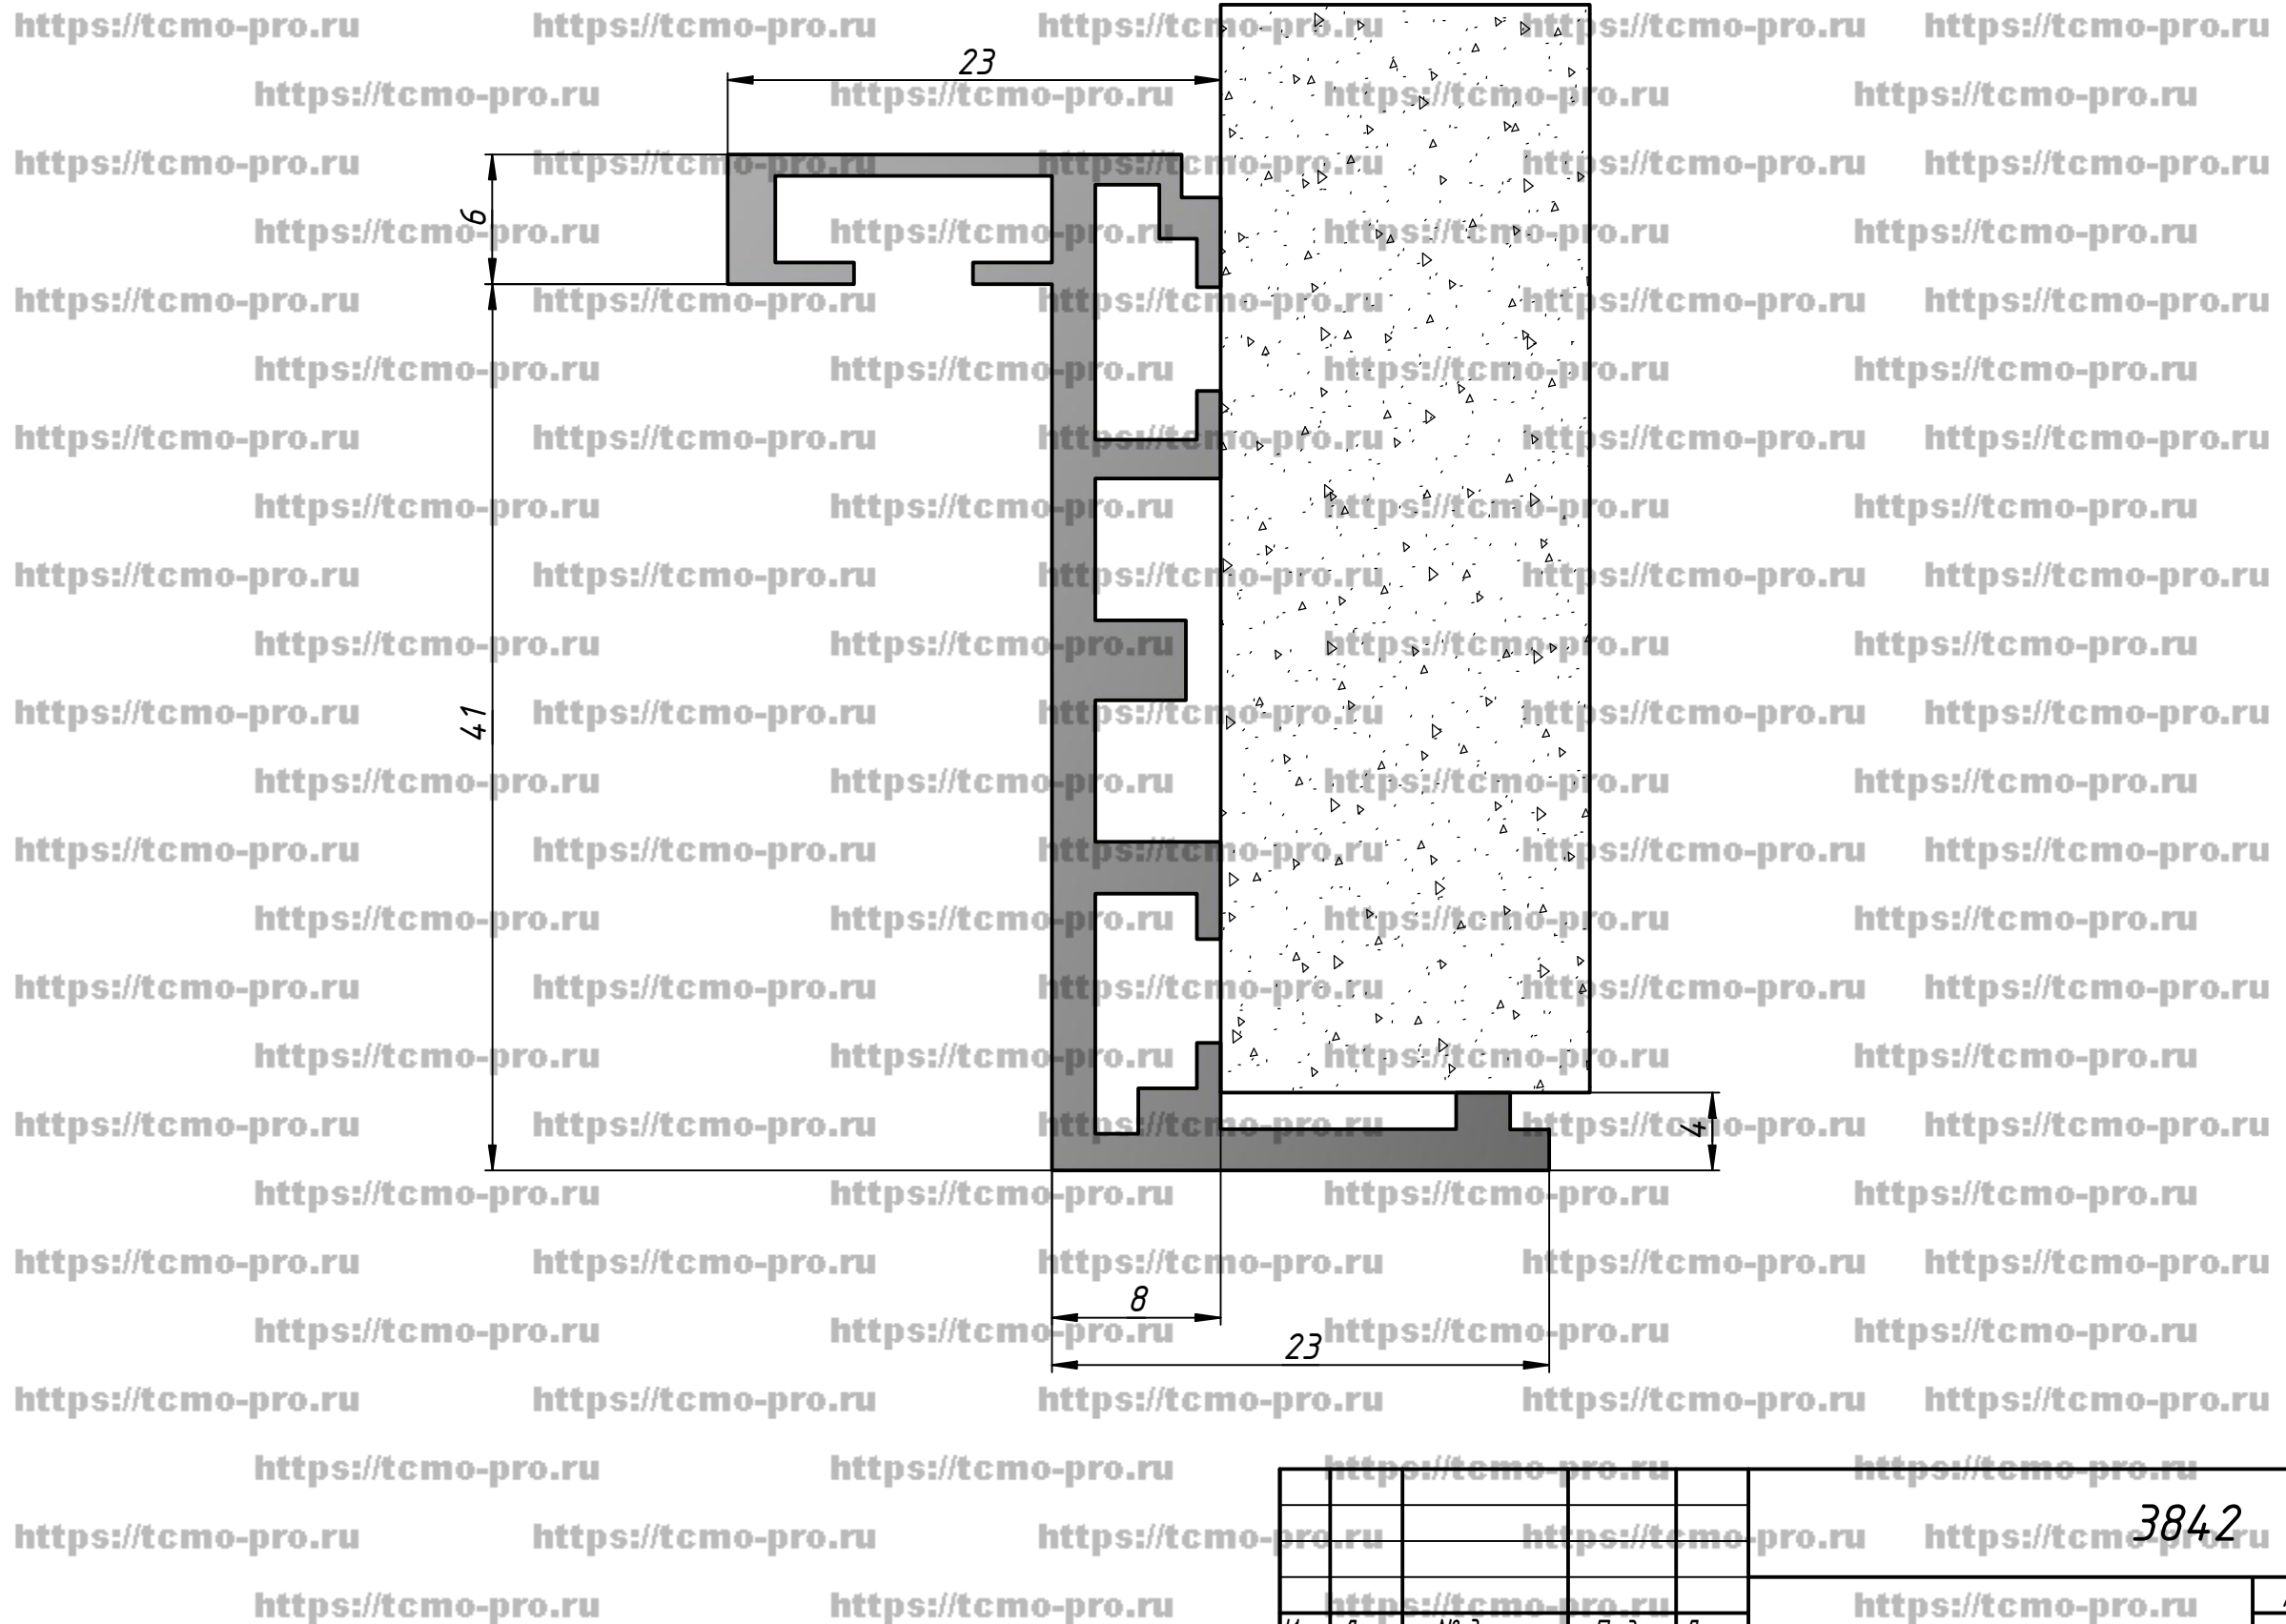

З78Е

					3842		
					Z- профиль		
Изм.	Лист	№ докум.	Подп.	Дата	Лист	Масса	Масштаб
Разраб.	user			15.10.2019			
Пров.					Лист	Листов	1
Т. контр.							
Нач.отд.							
Н. контр.							
Утв.							

Перв. примен.
Справ. №
А
Подп. и дата
Инв. № дубл.
Взам. инв. №
Подп. и дата
Инв. № подл.