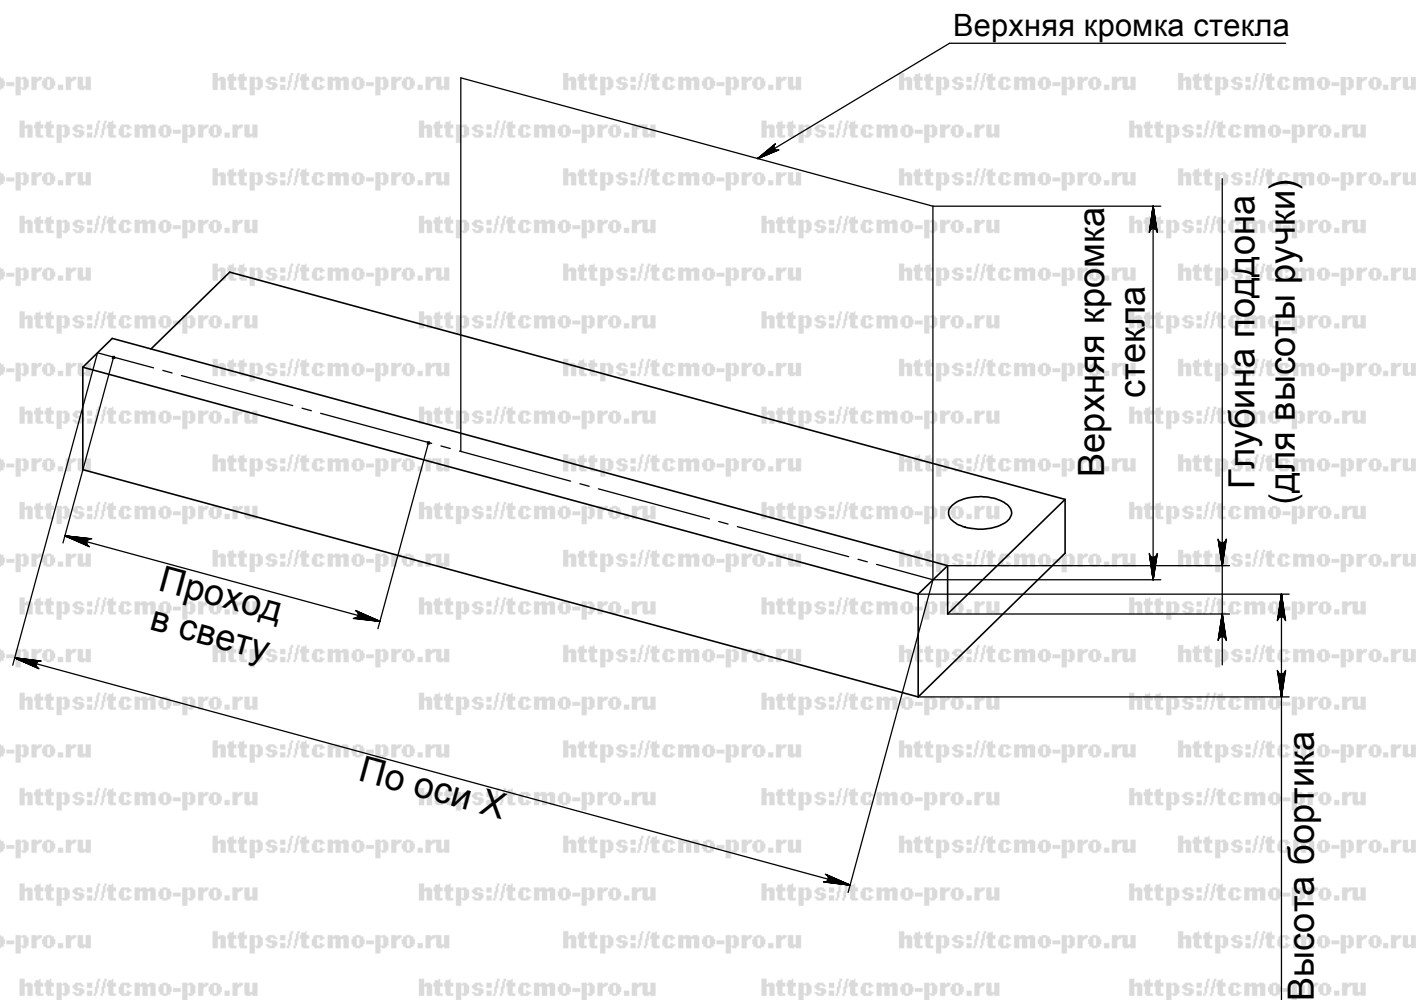

Типовая душева 0151

Замерный эскиз

Рекомендуемое стекло: закалённое толщиной 8мм.
Конструктив рассчитан на вертикальность стен,
горизонтальность пола.
Для заказа стекол необходим вызов
профессионального замерщика.

План душевой и открывание двери