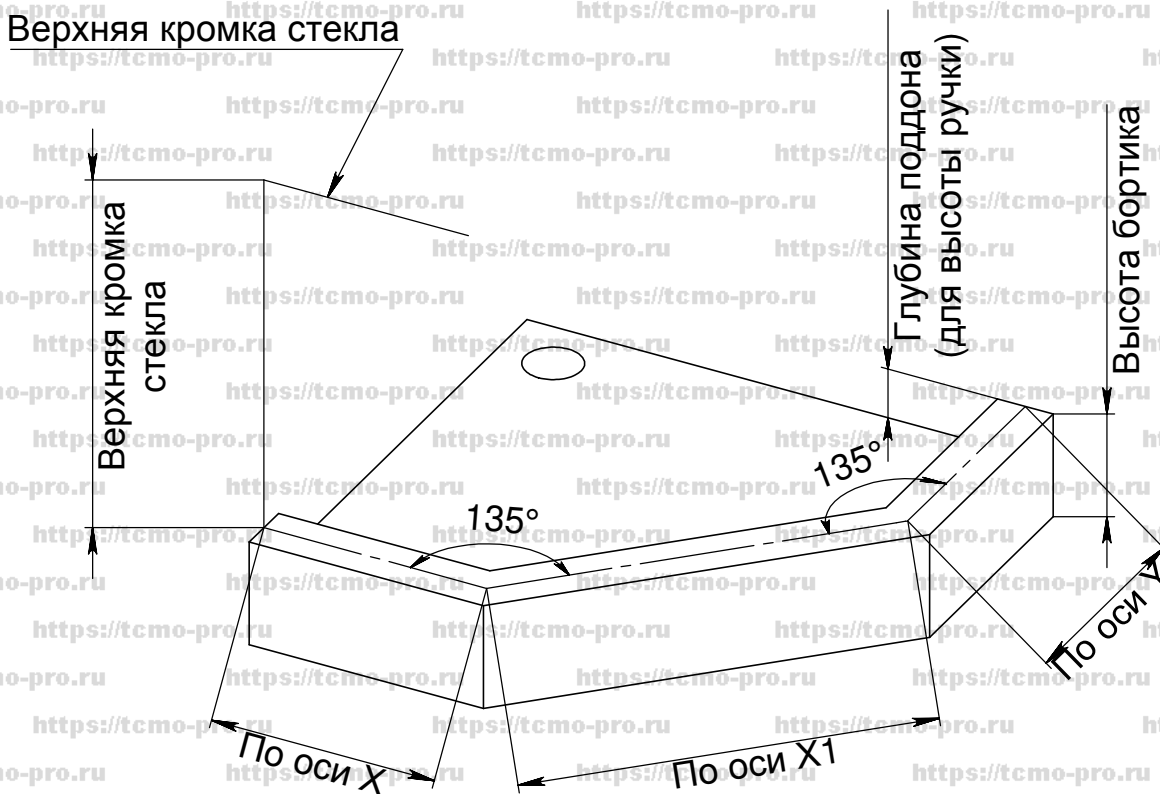

# Типовая душева 0051

## Замерный эскиз

Рекомендуемое стекло: закалённое толщиной 8мм.  
Конструктив рассчитан на вертикальность стен,  
горизонтальность пола и углы душевой 135°.  
Для заказа стекол необходим вызов  
профессионального замерщика.

## План душевой и открывание двери