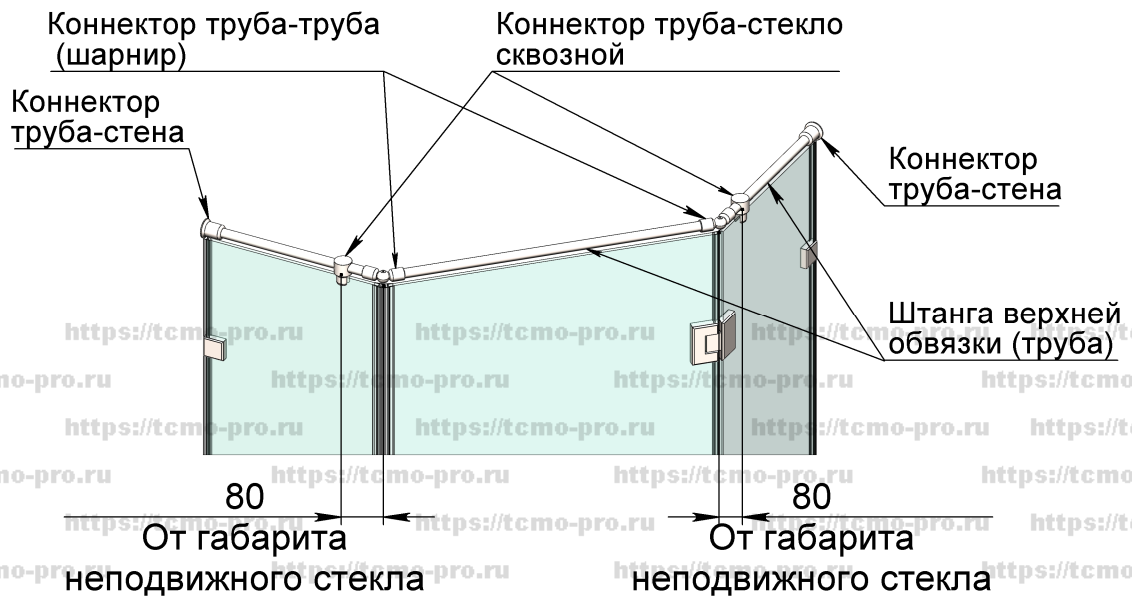

Типовая душева 0051

Варианты типовых схем верхней обвязки

Вариант №1

Вариант №2

Вариант №3