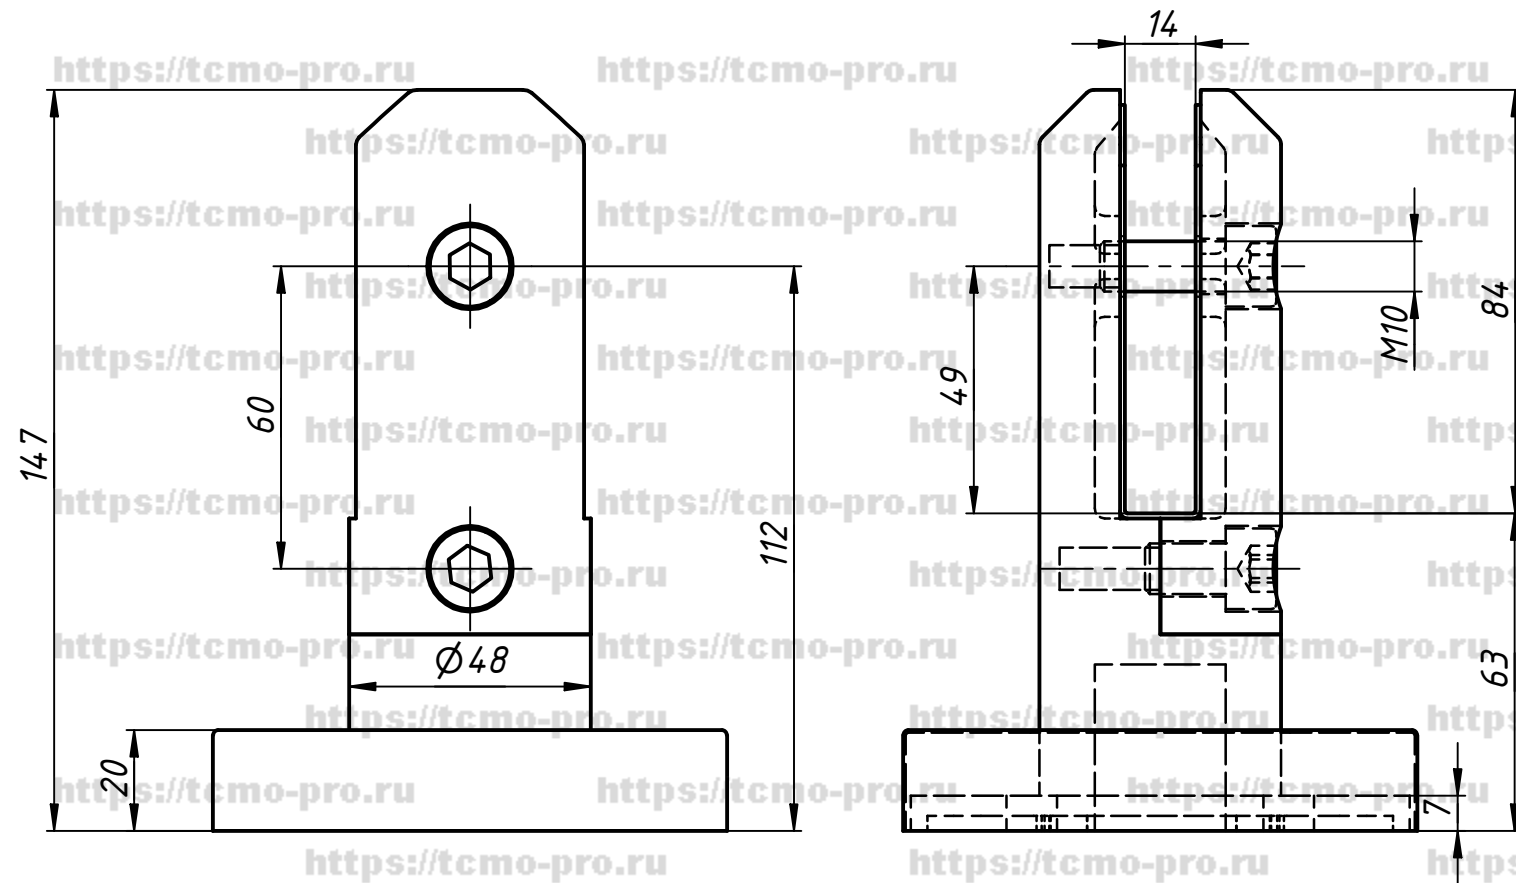

191-01

Отверстие в стекле - \varnothing 12 мм

				70-161				
Изм.	Лист	№ докум.	Подп.	Дата	Стеклодержатель 147 мм	Лист	Масса	Масштаб
Разраб.	user			24.01.2020				
Пров.						Лист	Листов	1
Т. контр.								
Н. контр.								
Утв.								