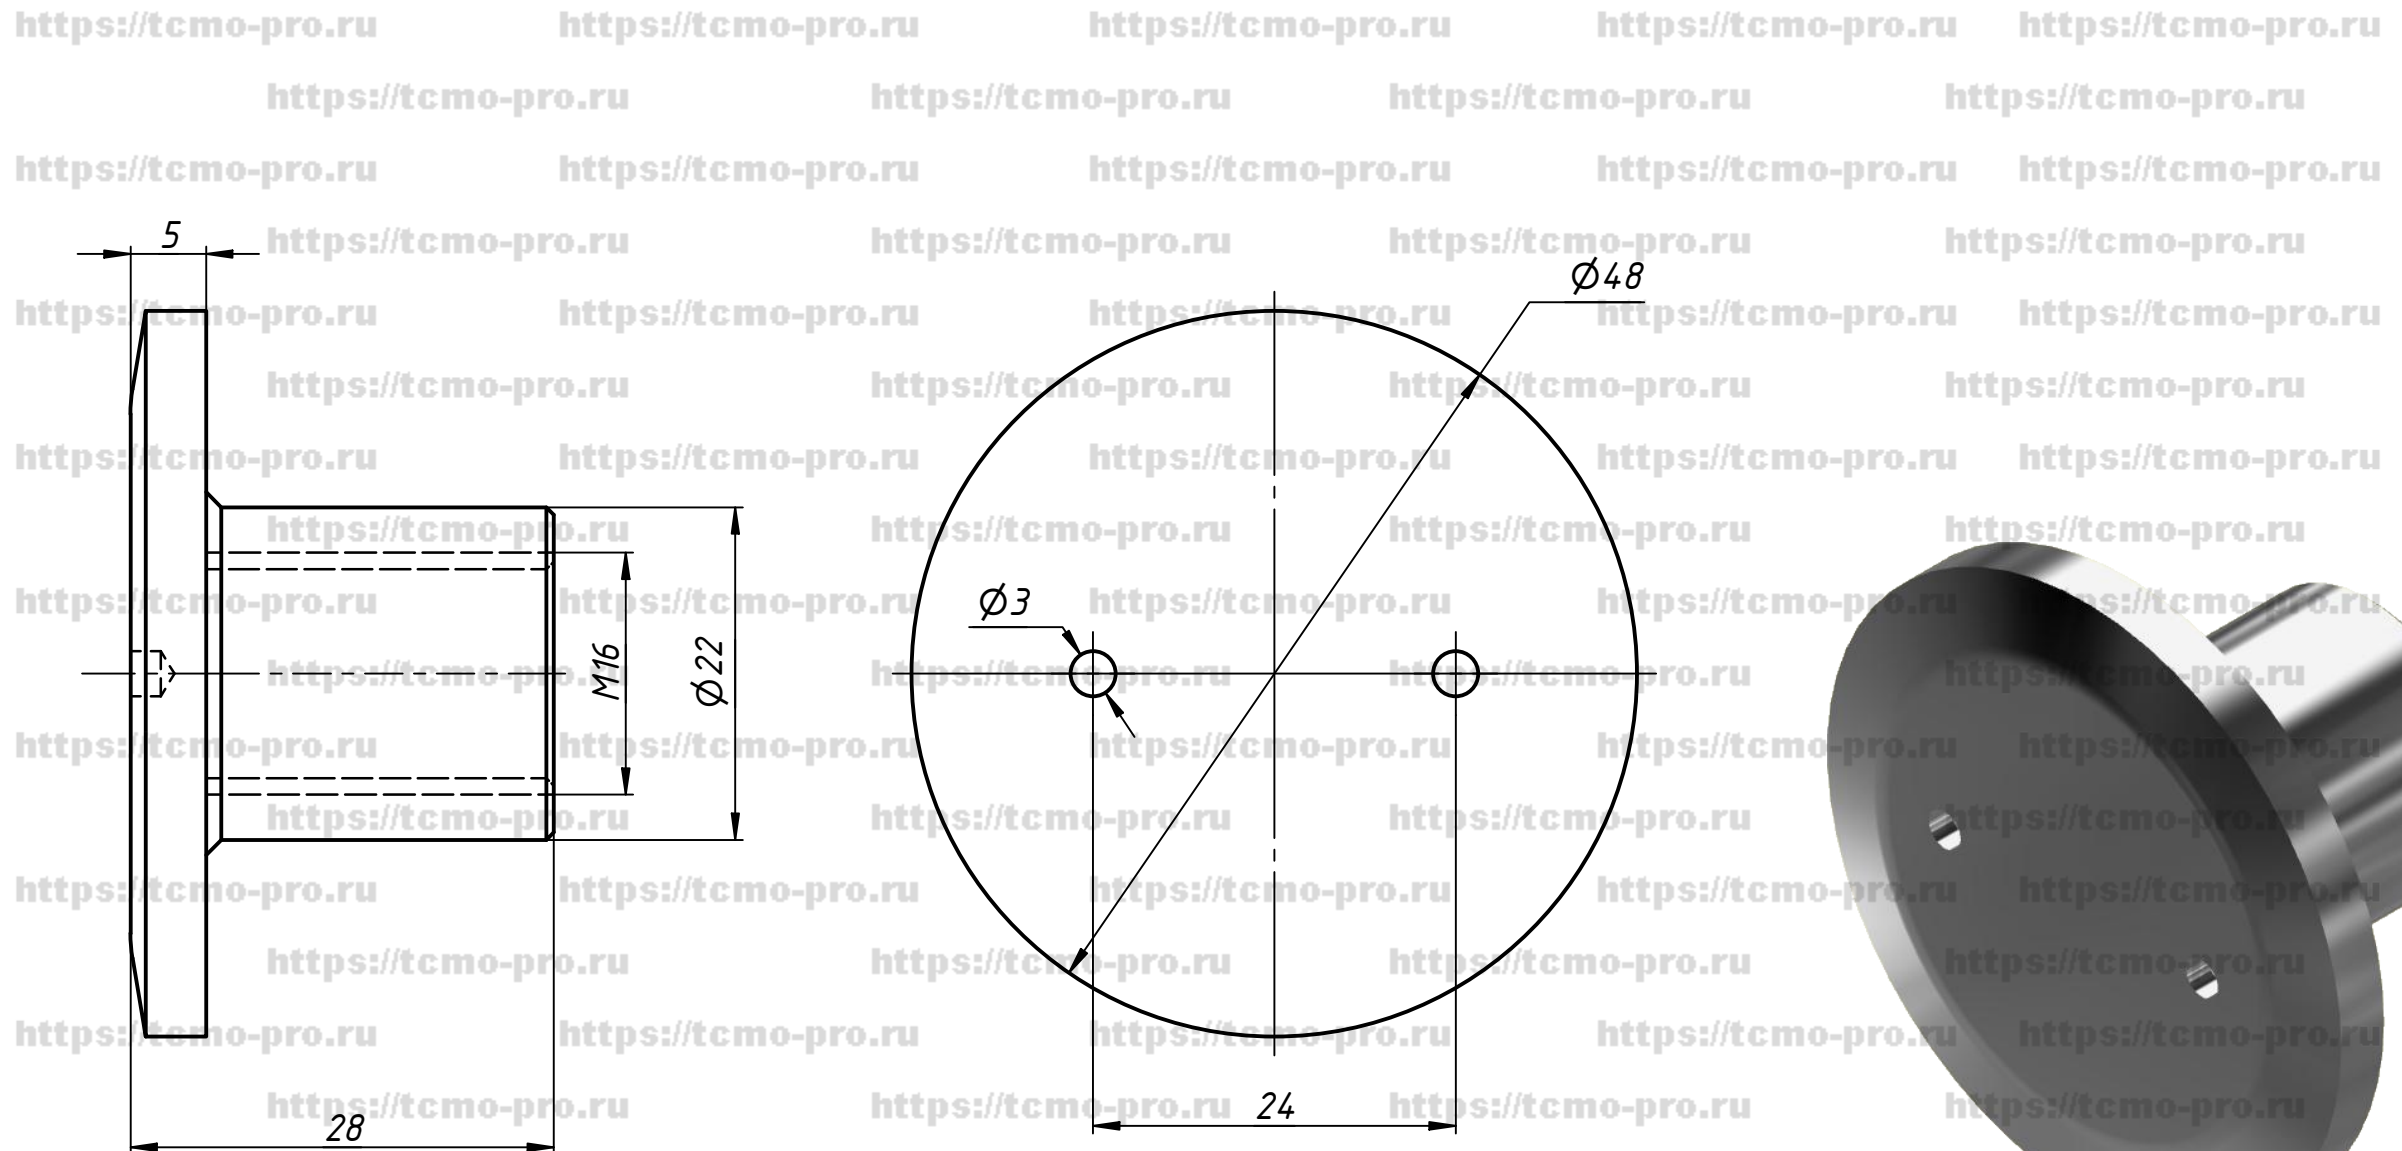

Изм. № подл.

					70-79		
					Большевая гайка M16		
Изм.	Лист	№ докум.	Подп.	Дата	Лист	Масса	Масштаб
Разраб.	user			14.01.2020			
Пров.							
Т. контр.					Лист	Листов	1
Нач.отд.							
Н. контр.							
Утв.							