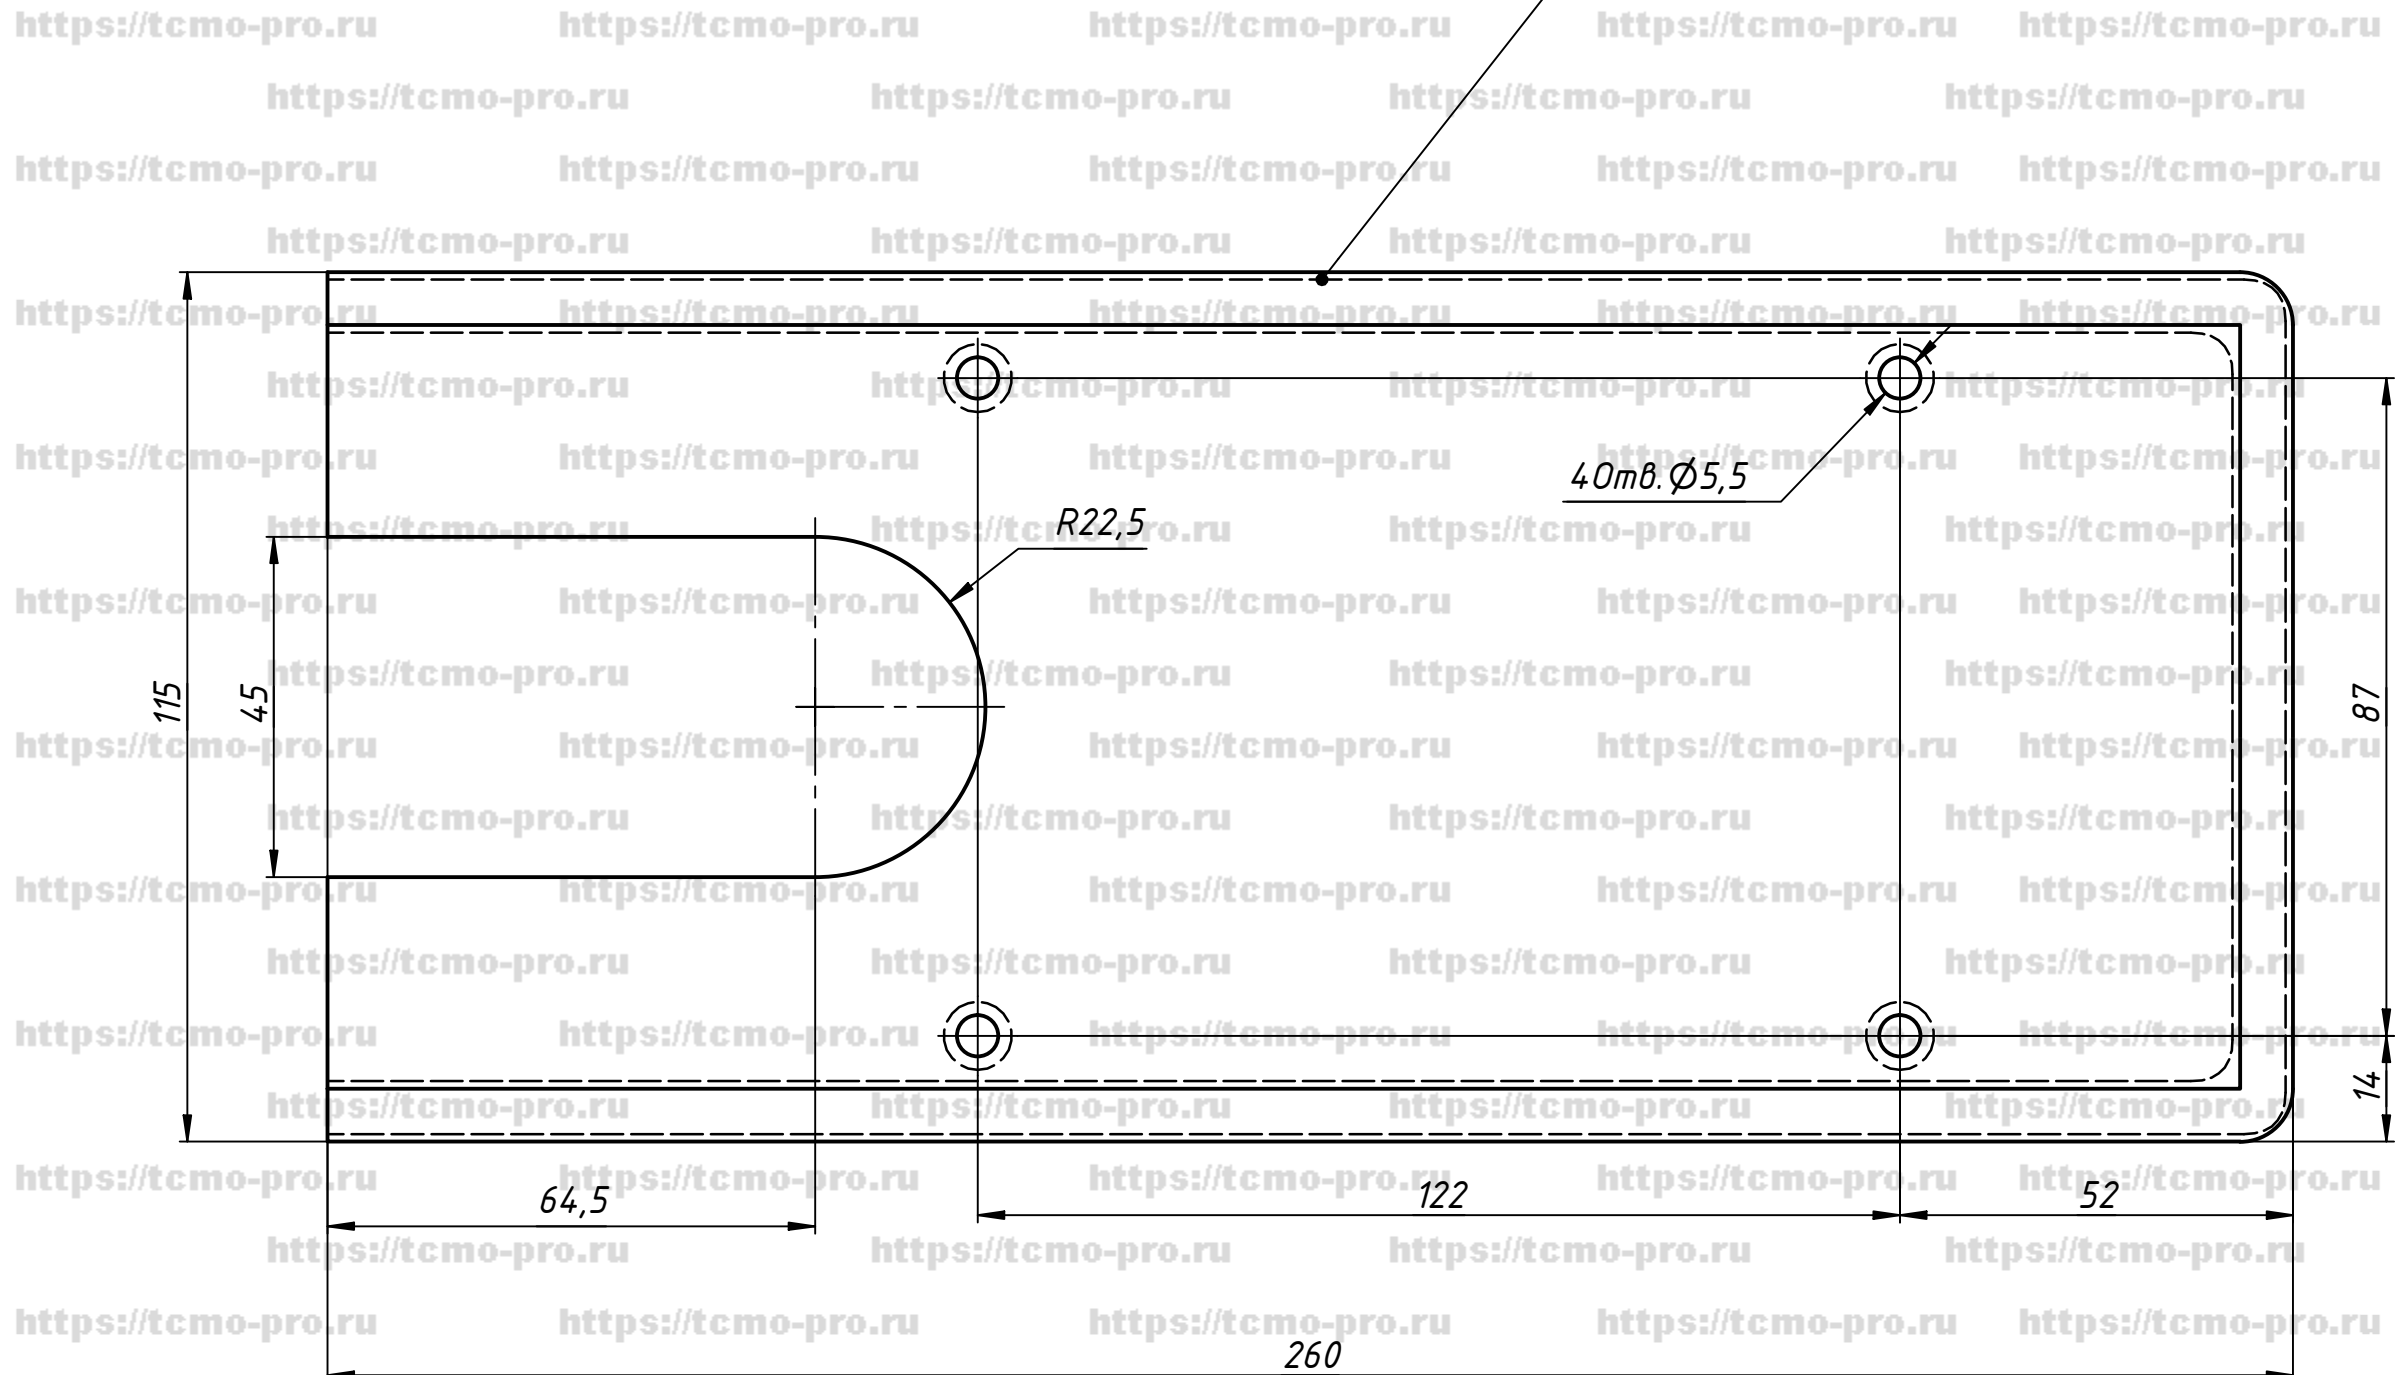

281-18C

Перв. примен.

Справ. №

A

Подп. и дата

Инд. № дубл.

Взам. инв. №

Подп. и дата

Инд. № подл.

					<b>КМ-18С</b>			
Изм.	Лист	№ докум.	Подп.	Дата	Крышка для доводчика КМ-018 PSS	Лист	Масса	Масштаб
Разраб.	user			31.10.2019				
Пров.						Лист	Листов	1
Т. контр.								
Нач.отд.								
Н. контр.								
Утв.								