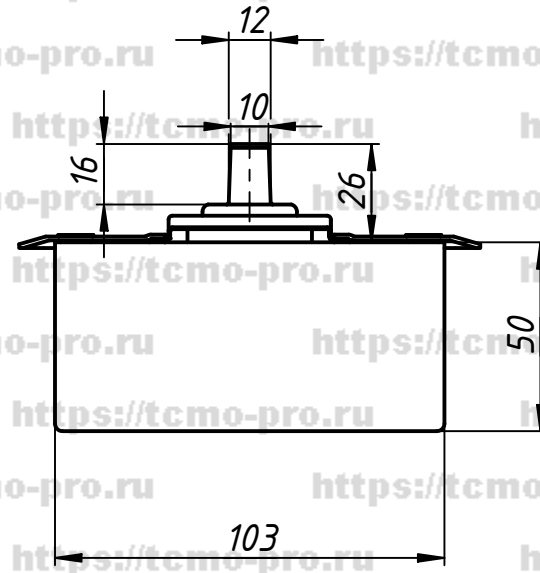

57-WX

1. Класс доводчика EN-3 - 80-100 кг.
2. Открывание двери в обе стороны от нулевого положения.
3. Фиксация в открытом состоянии на 90° и на 135°.
4. Расстояние от пола до фитинга - 14 мм

Перв. примен.  
Справ. №  
A  
Подп. и дата  
Инв. № дубл.  
Взам. инв. №  
Подп. и дата  
Инв. № подл.

					<b>KM-45</b>			
Изм.	Лист	№ докум.	Подп.	Дата	Доводчик напольный скрытый.	Лист	Масса	Масштаб
Разраб.	user			12.09.2019				
Пров.								
Т. контр.								
Нач.отд.								
Н. контр.								
Утв.								
						Лист	Листов	1