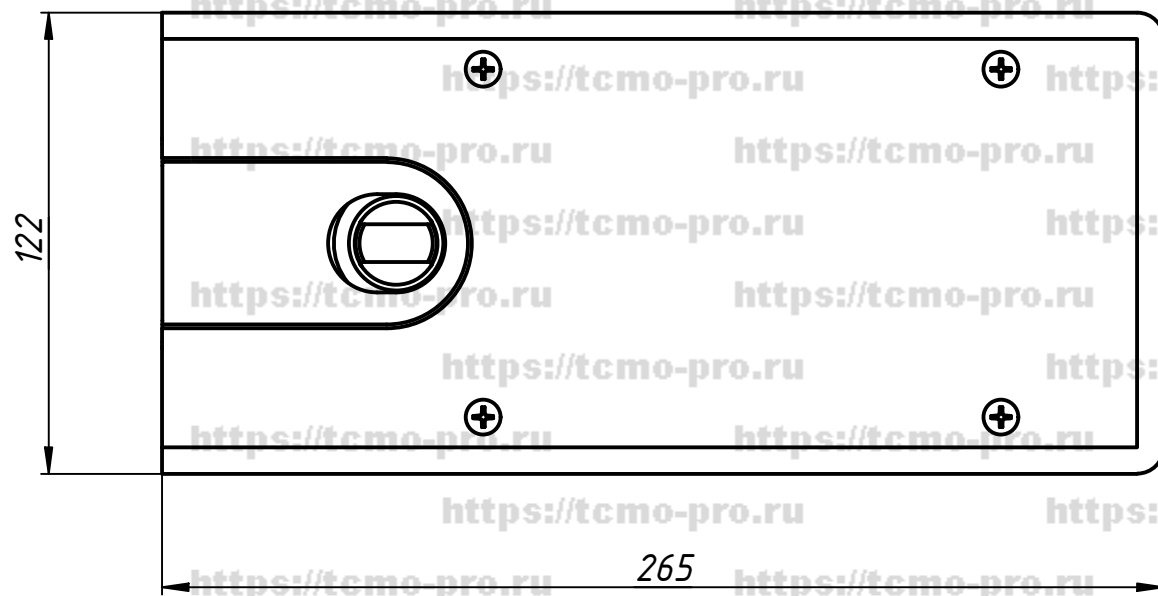

57-WX

1. Класс доводчика EN-3 - 80-100 кг.
2. Открывание двери в обе стороны от нулевого положения.
3. Фиксация в открытом состоянии на 90° и на 135°.
4. Расстояние от пола до фитинга - 14 мм

Перв. примен.  
Справ. №  
A  
Подп. и дата  
Инв. № дубл.  
Взам. инв. №  
Подп. и дата  
Инв. № подл.