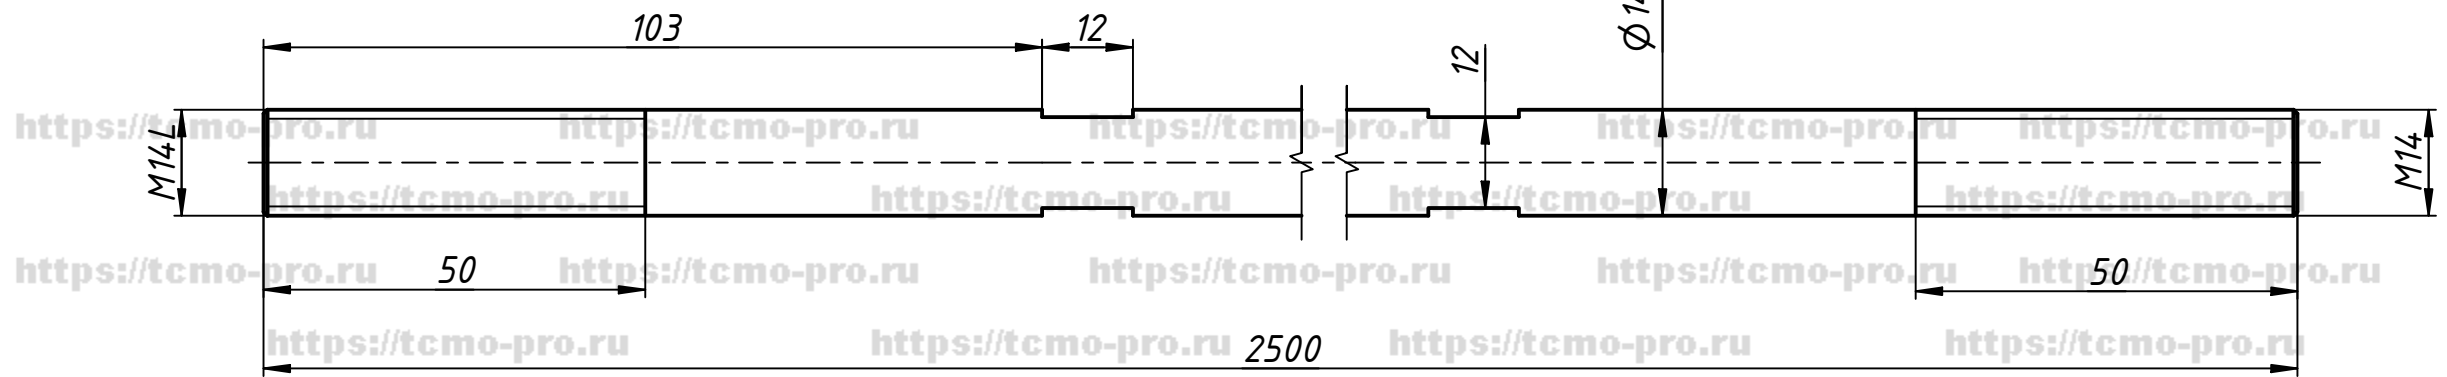

005Z-0L7

Перв. примен.
Справ. №
A
Подп. и дата
Инв. № дубл.
Взам. инв. №
Подп. и дата
Инв. № подл.

					470-2500			
Изм.	Лист	№ докум.	Подп.	Дата	Тяга 2500мм	Лист	Масса	Масштаб
Разраб.	user			26.09.2019				
Пров.						Лист	Листов	1
Т. контр.								
Нач.отд.								
Н. контр.								
Утв.								