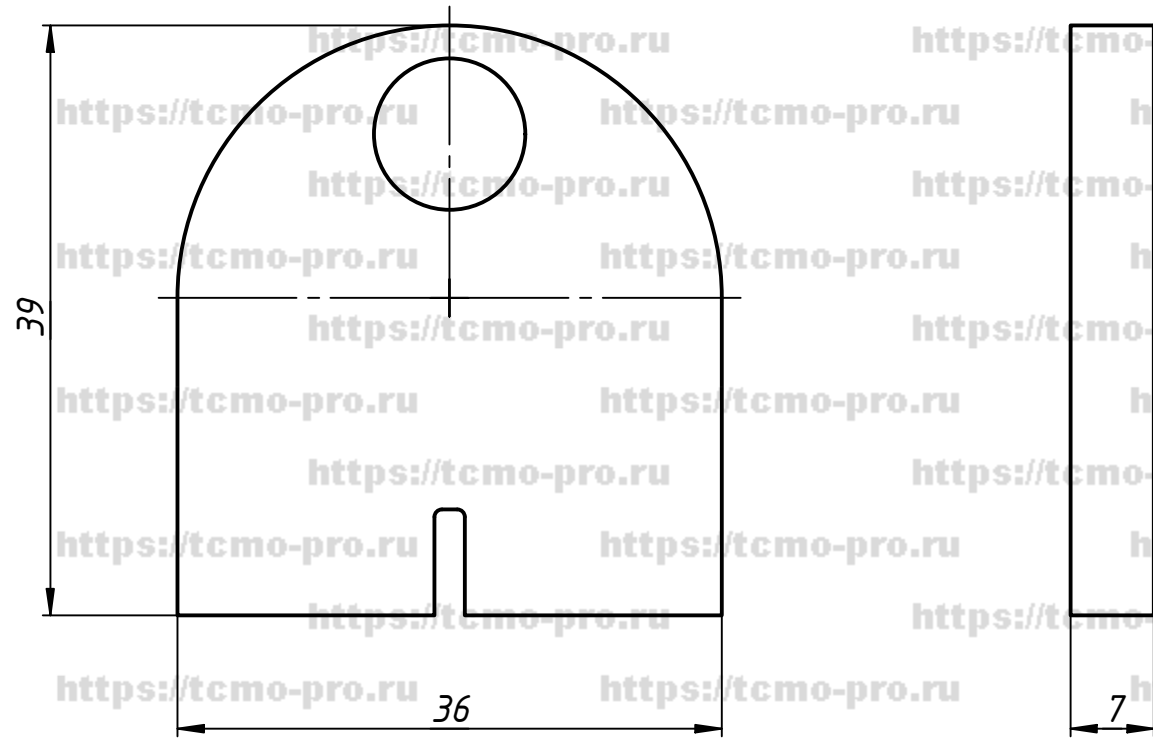

783

Перв. примен.
Справ. №
А
Подп. и дата
Инв. № дубл.
Взам. инв. №
Подп. и дата
Инв. № подл.

					783			
Изм.	Лист	№ докум.	Подп.	Дата	Прокладка для стекла 8 мм для коннекторов 741-746, 779-782	Лист	Масса	Масштаб
Разраб.	user			08.07.2019				
Пров.						Лист	Листов	1
Т. контр.								
Н. контр.								
Утв.								