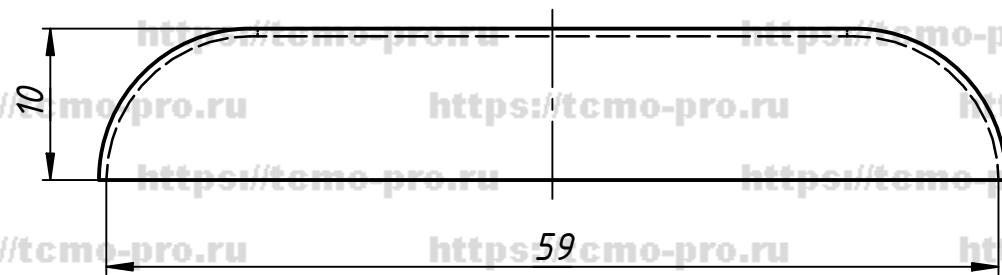

Инв. № подл.

					773			
Изм.	Лист	№ докум.	Подп.	Дата	Крышка $\varnothing 60$ мм для трубы $\varnothing 38.1$ мм	Лист	Масса	Масштаб
Разраб.	user			05.07.2019				
Пров.						Лист	Листов	1
Т. контр.								
Нач.отд.								
Н. контр.								
Утв.								