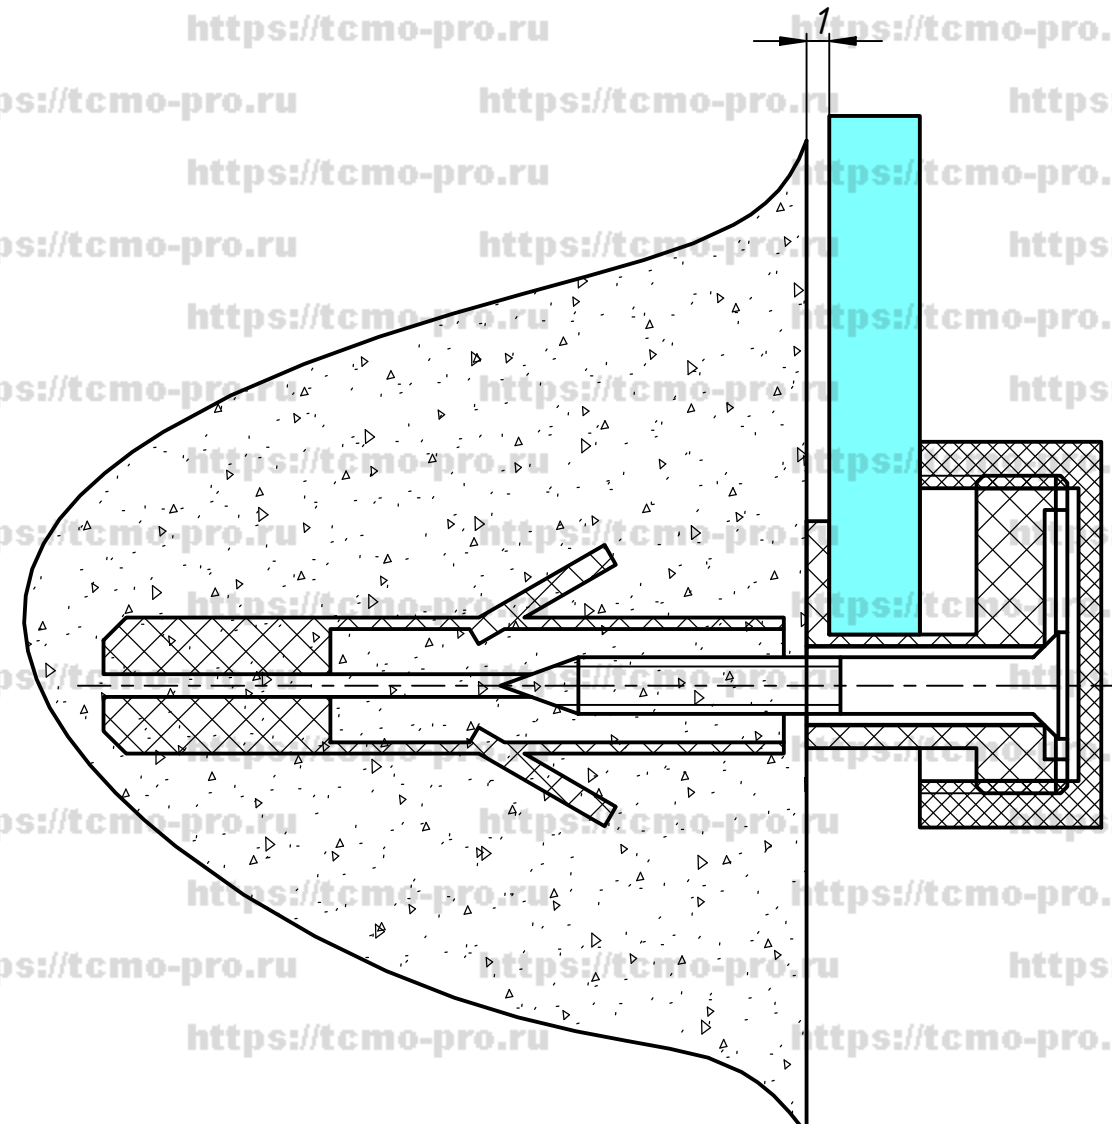

12-022-17

					12-022-17			
Изм.	Лист	№ докум.	Подп.	Дата	Крепление зеркал "ТЭМПО"	Лист	Масса	Масштаб
Разраб.	user			14.03.2019				
Пров.						Лист	Листов	1
Т. контр.								
Н. контр.								
Утв.								