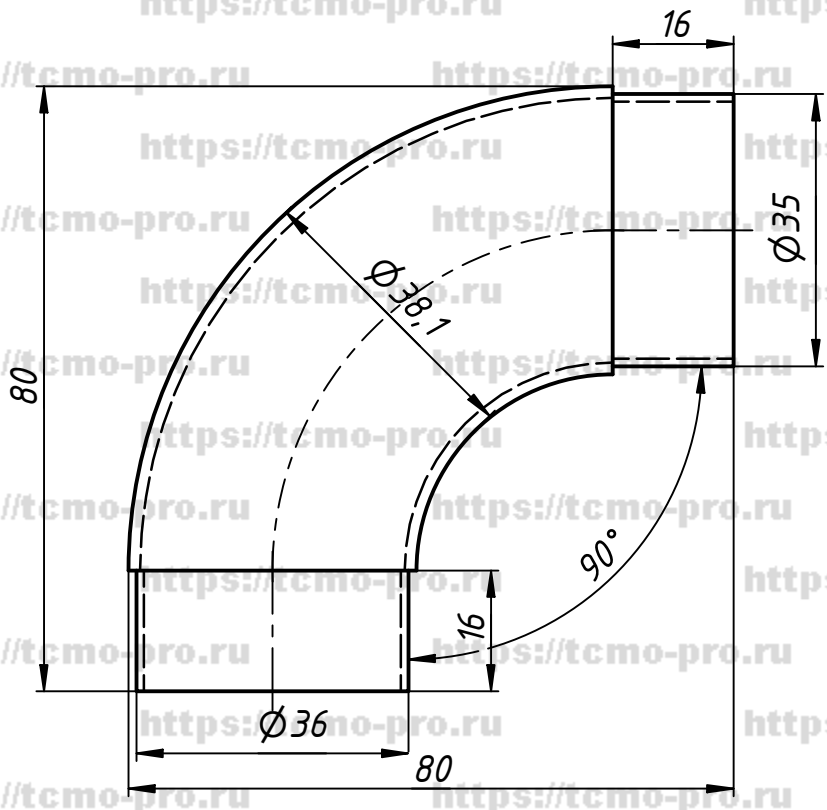

https://tcmo-pro.ru

https://tcmo-pro.ru

					702		
					Отвод		
					поручня $\Phi 38.1$		
					90°		
Изм.	Лист	№ докум.	Подп.	Дата	Лист	Масса	Масштаб
Разраб.	user			13.03.2019			
Пров.							
Т. контр.							
Нач.отд.							
Н. контр.							
Утв.							
					Лист	Листов	1