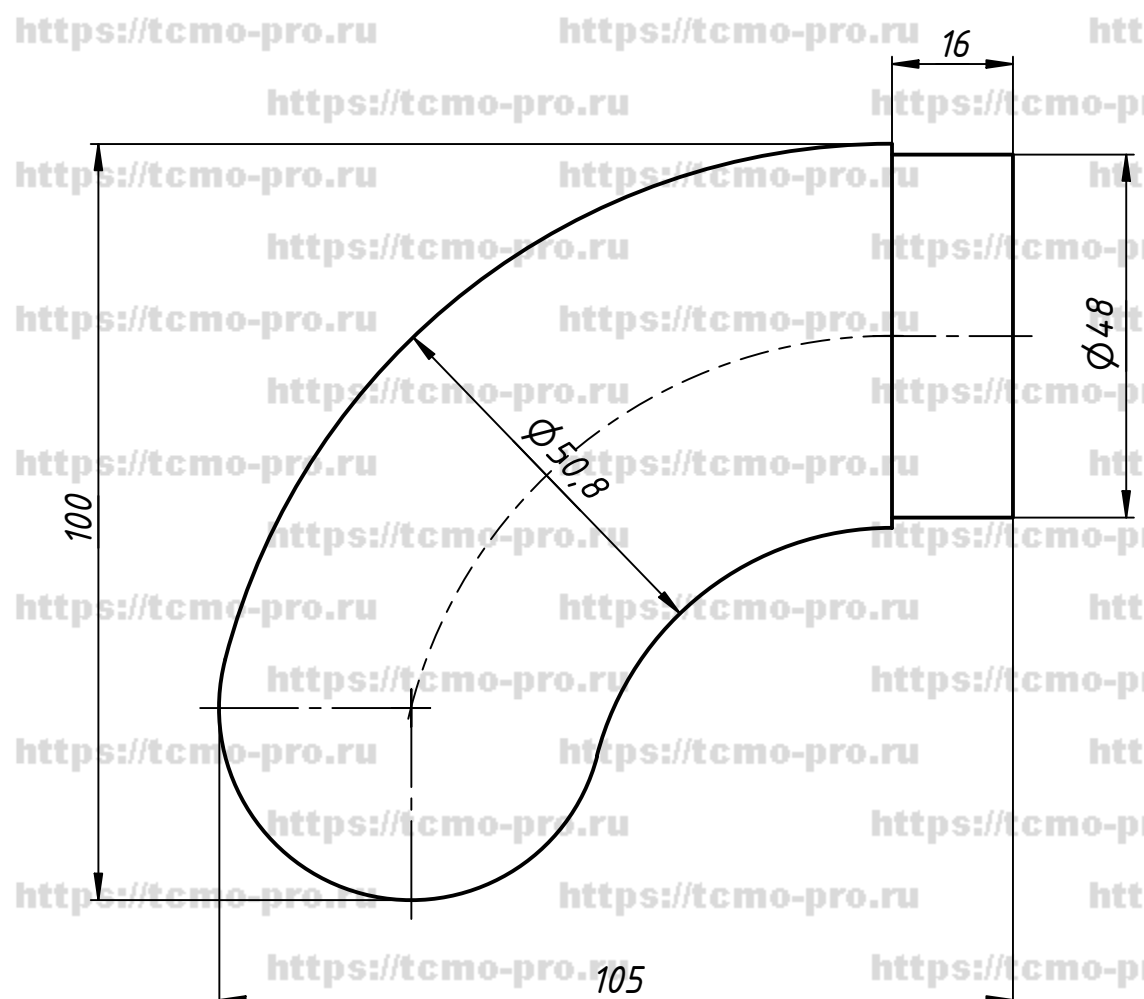

80L

Перв. примен.
Справ. №
А
Подп. и дата
Инв. № дубл.
Взам. инв. №
Подп. и дата
Инв. № подл.

					708		
					Заглушка для поручня Ø 50.8		
Изм.	Лист	№ докум.	Подп.	Дата	Лист	Масса	Масштаб
Разраб.	user			13.03.2019			
Пров.					Лист	Листов	1
Т. контр.							
Нач.отд.							
Н. контр.							
Утв.							