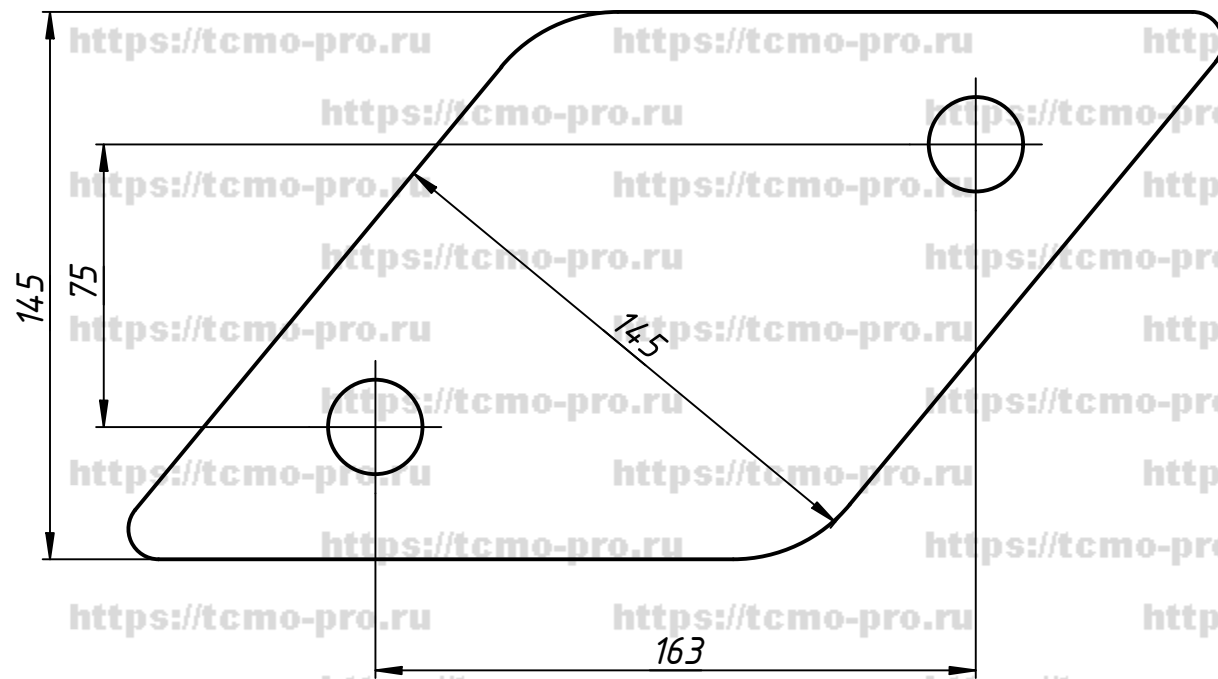

121-121

Отверстия в стекле-Ø12 мм

Перв. примен.
Справ. №
А
Подп. и дата
Инв. № дубл.
Взам. инв. №
Подп. и дата
Инв. № подл.

					121-121			
Изм.	Лист	№ докум.	Подп.	Дата	Ручка для стеклянной двери	Лит.	Масса	Масштаб
Разраб.	user			25.02.2019				
Пров.								
Т. контр.								
Нач.отд.								
Н. контр.								
Утв.								
						Лист	Листов	1