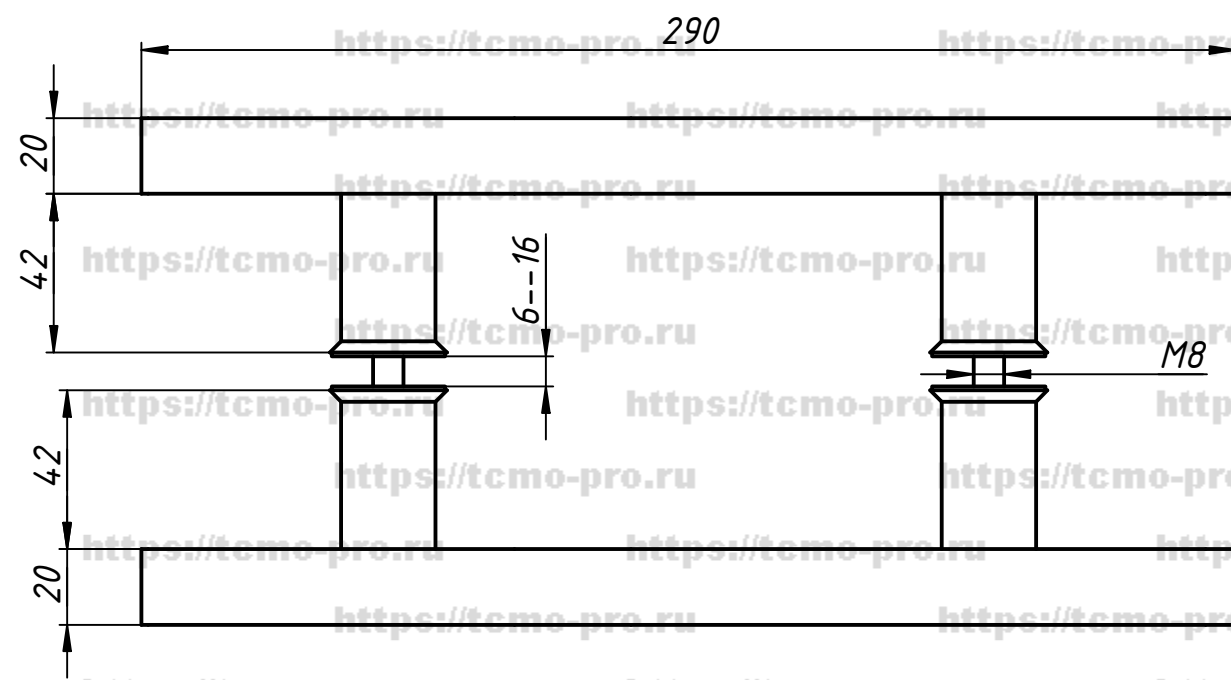

121-121

Отверстия в стекле-Ø12 мм

Перв. примен.
Справ. №
А
Подп. и дата
Инв. № дубл.
Взам. инв. №
Подп. и дата
Инв. № подл.

					121-121			
Изм.	Лист	№ докум.	Подп.	Дата	Ручка для стеклянной двери	Лит.	Масса	Масштаб
Разраб.	user			25.02.2019				
Пров.								
Т. контр.								
Нач.отд.								
Н. контр.								
Утв.								
						Лист	Листов	1