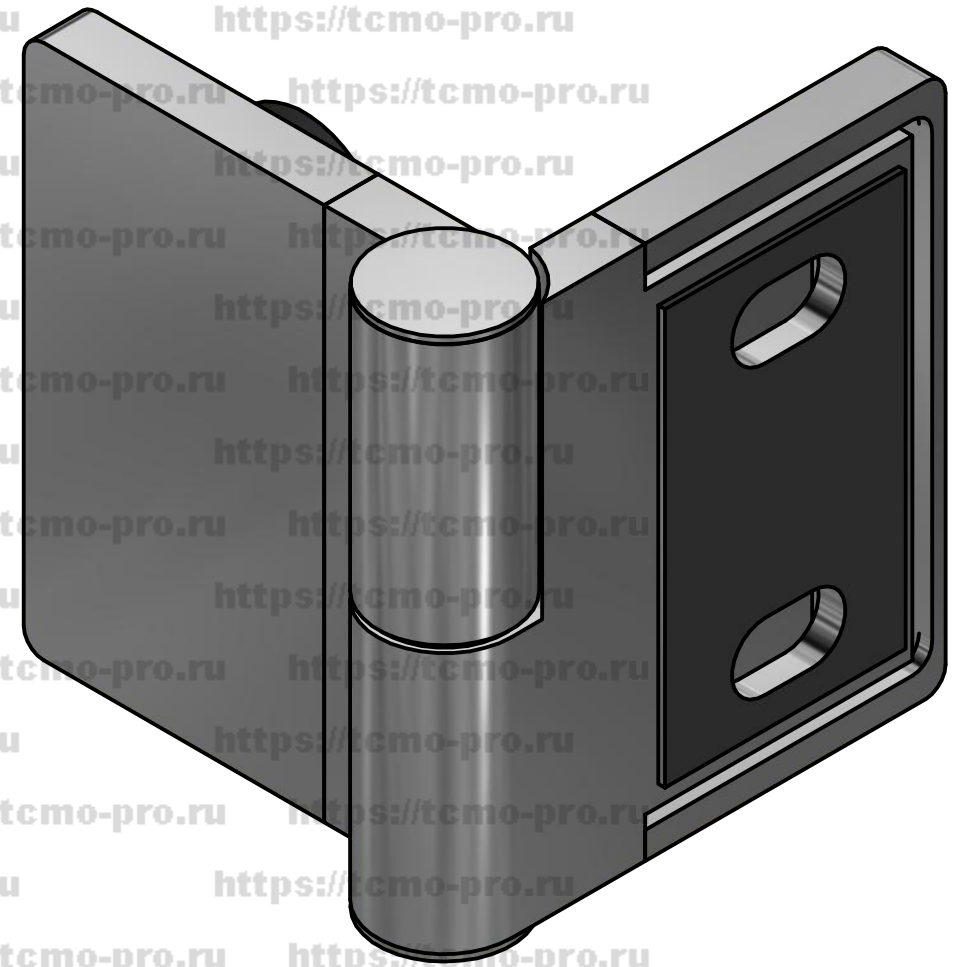

Изм.	Лист	№ докум.	Подп.	Дата
Разраб.	user			24.08.2018
Пров.				
Т. контр.				
Нач.отд.				
Н. контр.				
Утв.				

94-1Right		
Петля с лифтом стекло-стена Правая		
Лит.	Масса	Масштаб
Лист	Листов	1