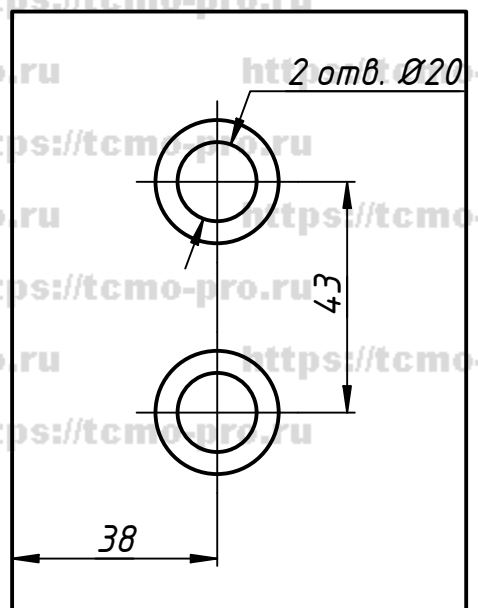

94-1Right

Перв. примен.

Справ. №

A

Подп. и дата

Инв. № дубл.

Взам. инв. №

Подп. и дата

Инв. № подл.

Вырезы в стекле