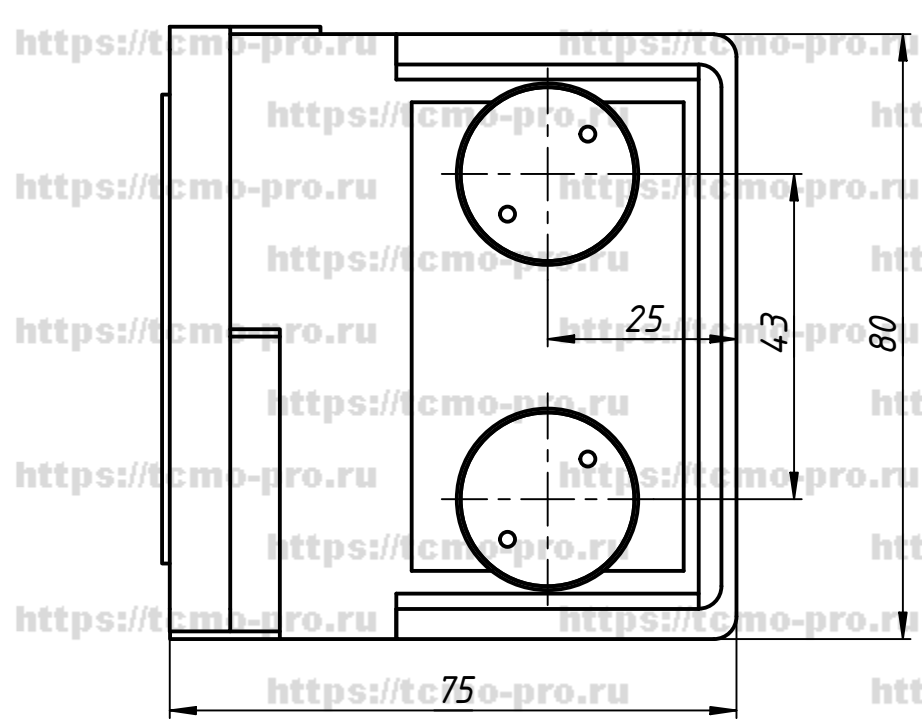

94-1Right

Перв. примен.

Справ. №

A

Подп. и дата

Инв. № дубл.

Взам. инв. №

Подп. и дата

Инв. № подл.

Вырезы в стекле