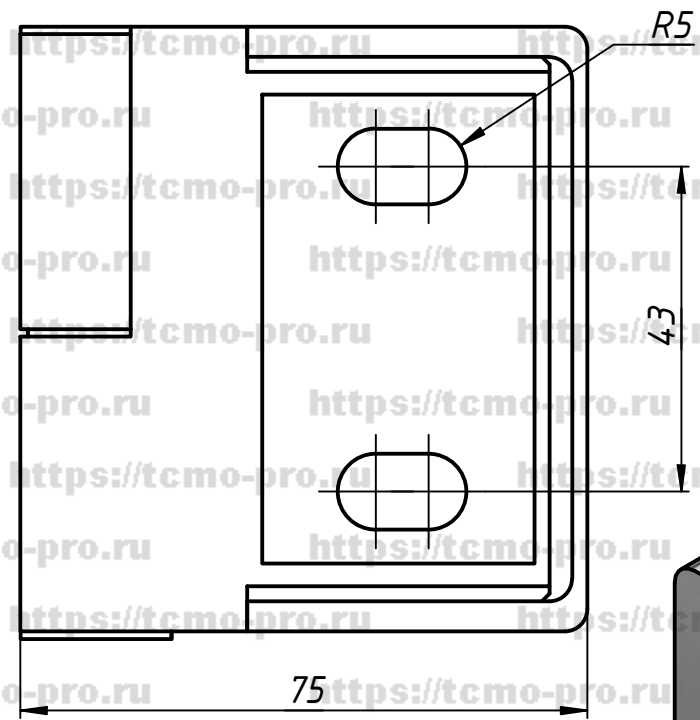

94-1Right

Перв. примен.

Справ. №

A

Подп. и дата

Инв. № дубл.

Взам. инв. №

Подп. и дата

Инв. № подл.

Вырезы в стекле