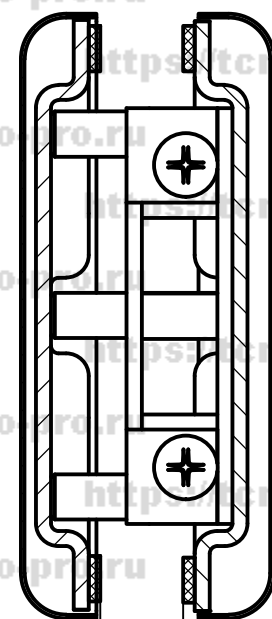

122-592DF

A-A (1:1)

1. Для установки на стекло 8 мм необходимо использовать комплектные прокладки

				122-592DF			
				Ответная часть на стекло для замка 122-592AF			
Изм.	Лист	№ докум.	Подп.	Дата	Лит.	Масса	Масштаб
				02.08.2018			
Разраб.	user				Лист	Листов	1
Пров.							
Т. контр.							
Нач. отд.							
Н. контр.							
Утв.							