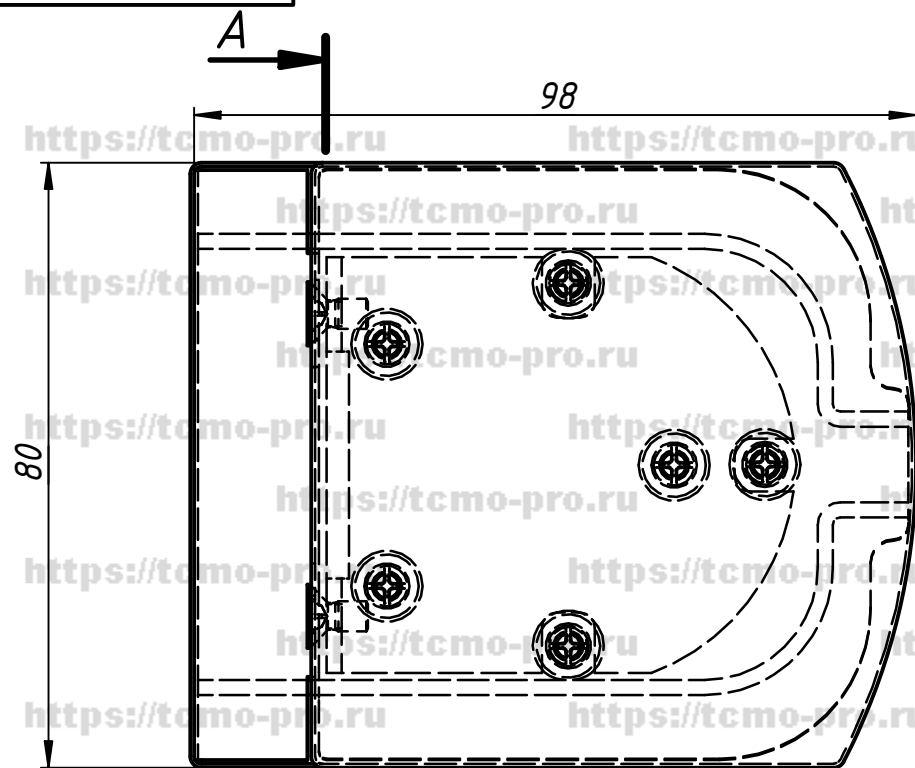

122-592DF

A-A (1:1)

1. Для установки на стекло 8 мм необходимо использовать комплектные прокладки

				122-592DF			
				Ответная часть на стекло для замка 122-592AF			
Изм.	Лист	№ докум.	Подп.	Дата	Лит.	Масса	Масштаб
				02.08.2018			
Разраб.	user				Лист	Листов	1
Пров.							
Т. контр.							
Нач. отд.							
Н. контр.							
Утв.							