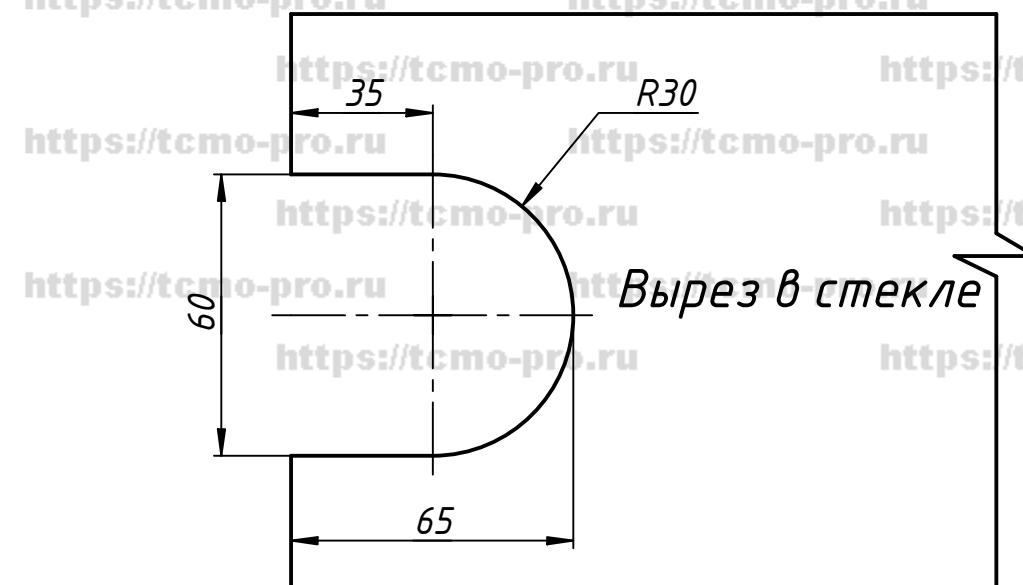

122-592DF

A-A (1:1)

1. Для установки на стекло 8 мм необходимо использовать комплектные прокладки

				122-592DF			
				Ответная часть на стекло для замка 122-592AF			
Изм.	Лист	№ докум.	Подп.	Дата	Лит.	Масса	Масштаб
				02.08.2018			
Разраб.	user				Лист	Листов	1
Пров.							
Т. контр.							
Нач. отд.							
Н. контр.							
Утв.							