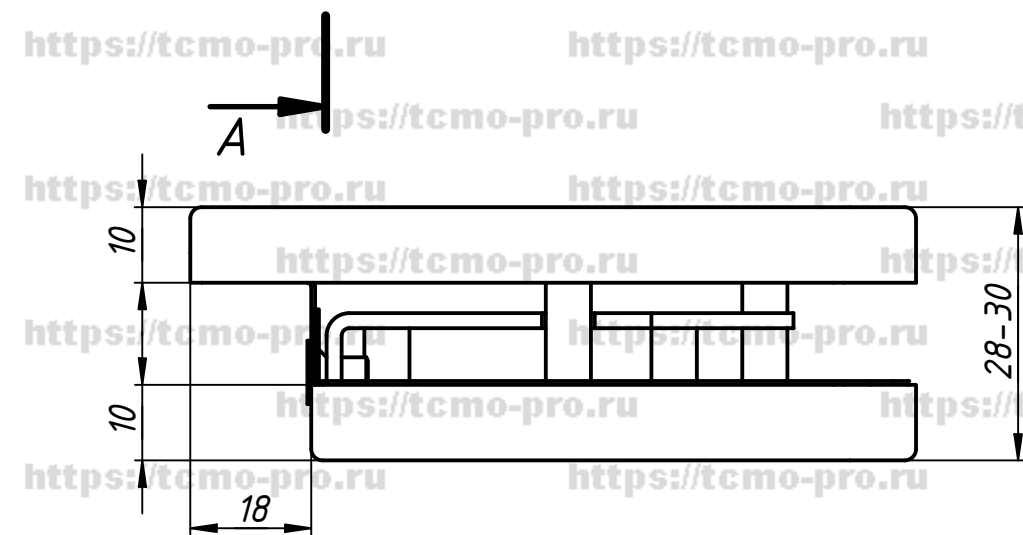

122-592DF

A-A (1:1)

1. Для установки на стекло 8 мм необходимо использовать комплектные прокладки

				122-592DF			
				Ответная часть на стекло для замка 122-592AF			
Изм.	Лист	№ докум.	Подп.	Дата	Лит.	Масса	Масштаб
				02.08.2018			
Разраб.	user				Лист	Листов	1
Пров.							
Т. контр.							
Нач. отд.							
Н. контр.							
Утв.							