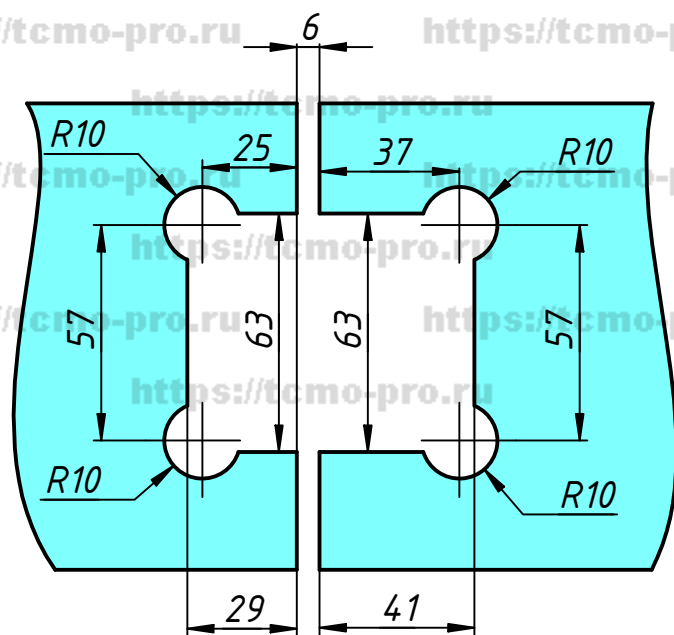

109-302

Вырезы в стеклах

Перв. примен.
Справ. №
Подп. и дата
Инв. № дубл.
Взам. инв. №
Подп. и дата
Инв. № подл.

Изм.	Лист	№ докум.	Подп.	Дата
Разраб.	user			17.04.2019
Пров.				
Т. контр.				
Нач.отд.				
Н. контр.				
Утв.				

109-302		
Петля Стекло-стекло 135°		
Лист	Масса	Масштаб
Лист	Листов	1