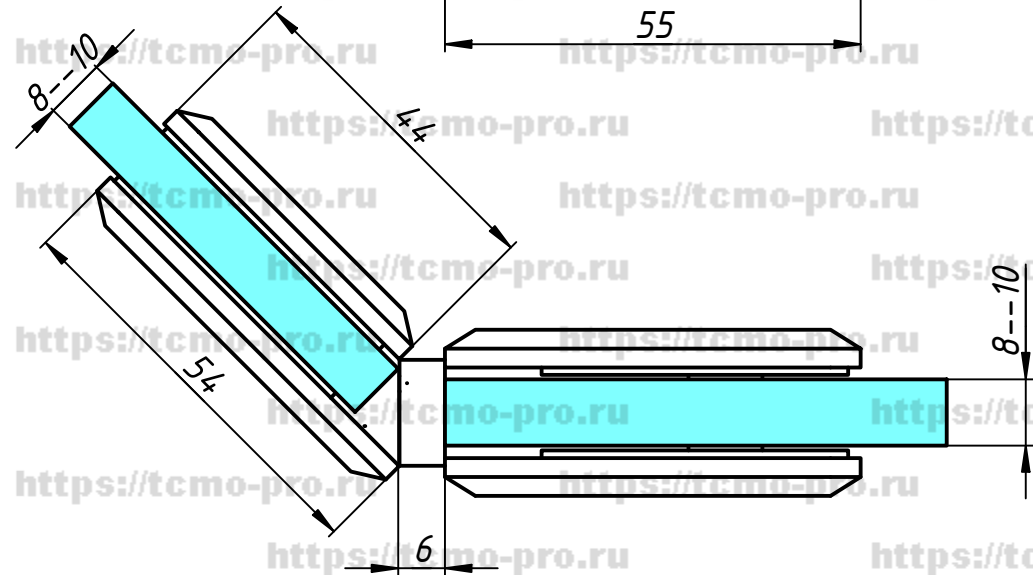

109-302

Вырезы в стеклах

Перв. примен.
Справ. №
Подп. и дата
Инв. № дубл.
Взам. инв. №
Подп. и дата
Инв. № подл.

Изм.	Лист	№ докум.	Подп.	Дата
Разраб.	user			17.04.2019
Пров.				
Т. контр.				
Нач.отд.				
Н. контр.				
Утв.				

109-302		
Петля Стекло-стекло 135°		
Лист	Масса	Масштаб
Лист	Листов	1