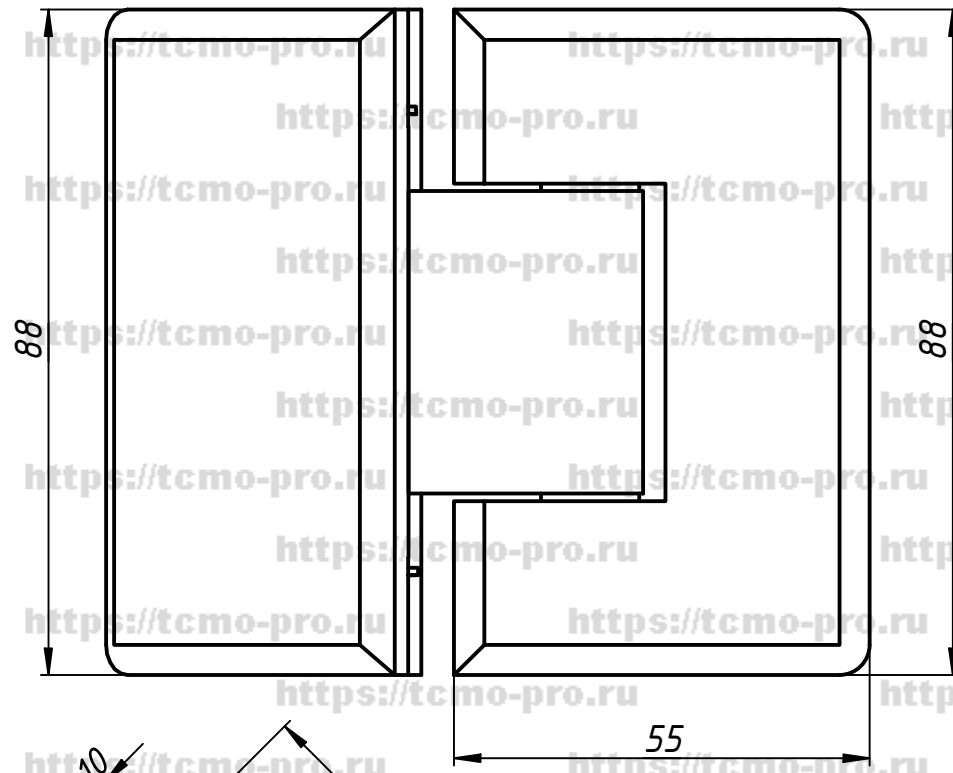

109-302

Вырезы в стеклах

Перв. примен.
Справ. №
Подп. и дата
Инв. № дубл.
Взам. инв. №
Подп. и дата
Инв. № подл.

Изм.	Лист	№ докум.	Подп.	Дата
Разраб.	user			17.04.2019
Пров.				
Т. контр.				
Нач.отд.				
Н. контр.				
Утв.				

109-302		
Петля Стекло-стекло 135°		
Лист	Масса	Масштаб
Лист	Листов	1