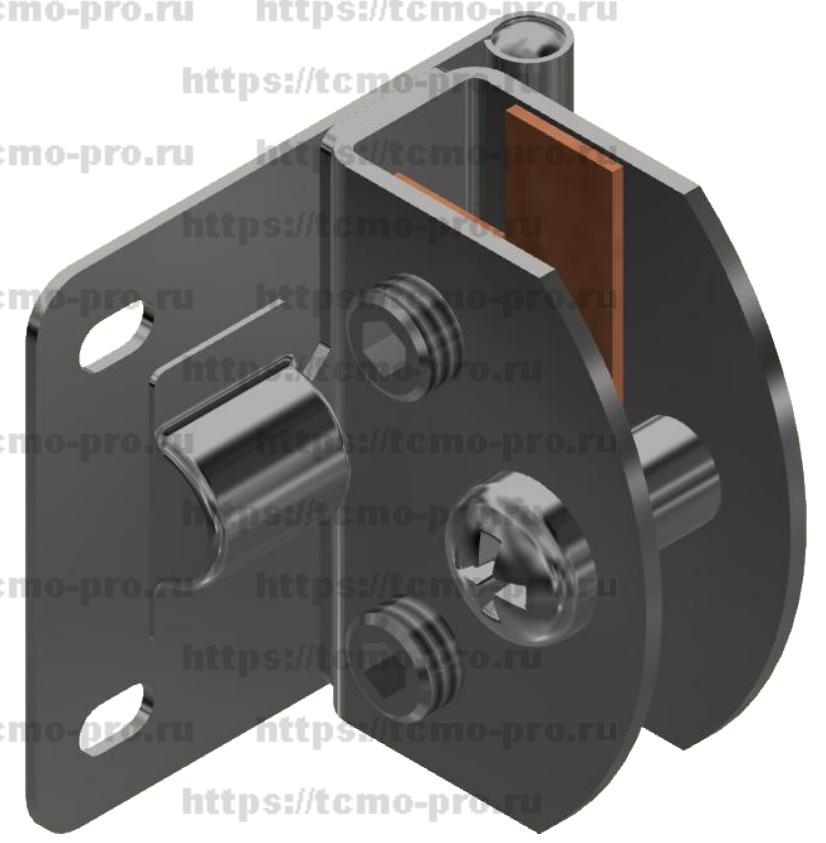

120-177

Изм.	Лист	№ докум.	Подп.	Дата
Разраб.	user			15.02.2019
Пров.				
Т. контр.				
Нач.отд.				
Н. контр.				
Утв.				

120-177			
Петля для стеклянных витрин	Лист	Масса	Масштаб
	Лист	Листов	1

Перв. примен.  
Справ. №  
A  
Подп. и дата  
Инв. № дубл.  
Взам. инв. №  
Подп. и дата  
Инв. № подл.