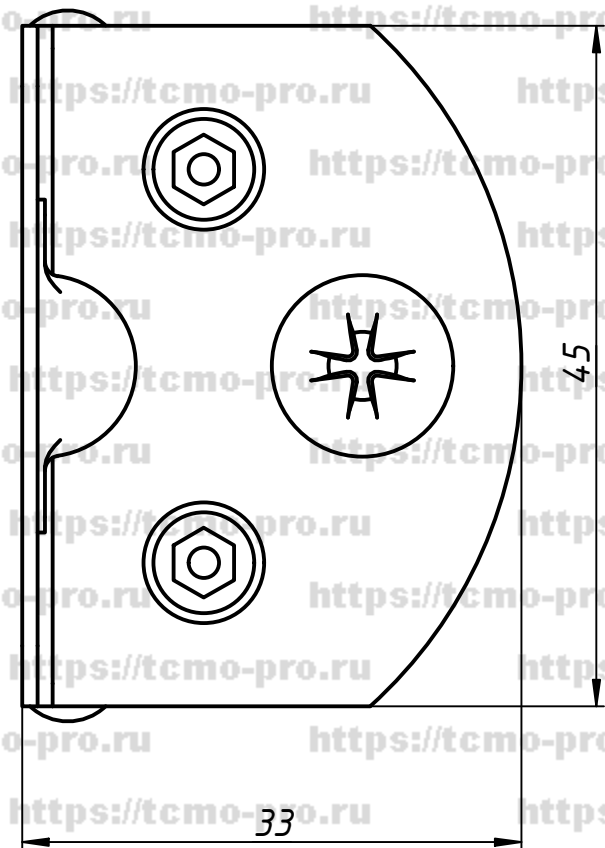

120-177

Изм.	Лист	№ докум.	Подп.	Дата
Разраб.	user			15.02.2019
Пров.				
Т. контр.				
Нач.отд.				
Н. контр.				
Утв.				

120-177			
Петля для стеклянных витрин	Лист	Масса	Масштаб
	Лист	Листов	1

Перв. примен.  
Справ. №  
A  
Подп. и дата  
Инв. № дубл.  
Взам. инв. №  
Подп. и дата  
Инв. № подл.