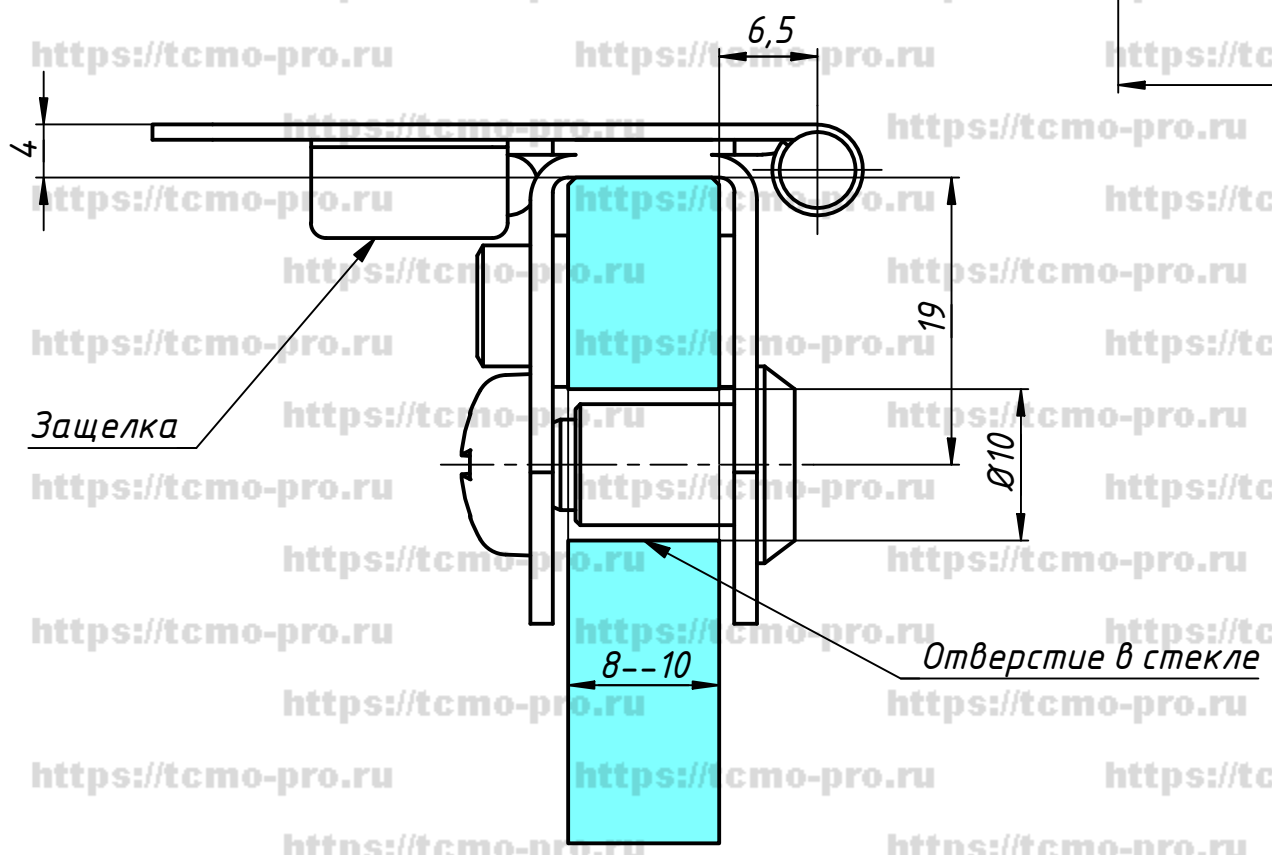

120-177

Изм.	Лист	№ докум.	Подп.	Дата
Разраб.	user			15.02.2019
Пров.				
Т. контр.				
Нач.отд.				
Н. контр.				
Утв.				

120-177			
Петля для стеклянных витрин	Лист	Масса	Масштаб
	Лист	Листов	1

Перв. примен.  
Справ. №  
A  
Подп. и дата  
Инв. № дубл.  
Взам. инв. №  
Подп. и дата  
Инв. № подл.