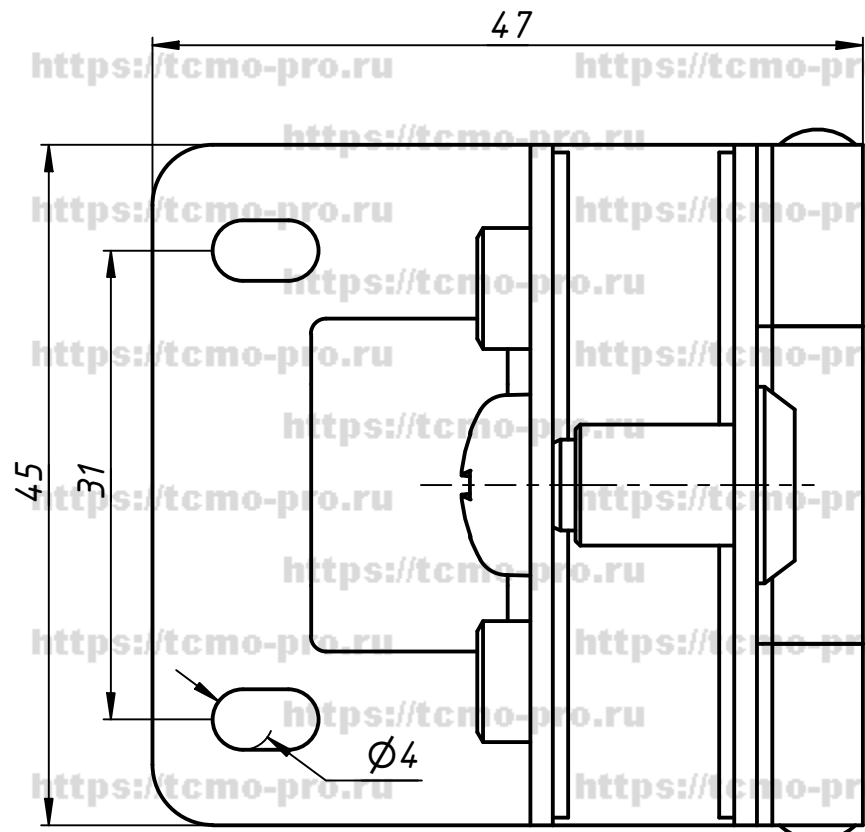

120-177

Изм.	Лист	№ докум.	Подп.	Дата
Разраб.	user			15.02.2019
Пров.				
Т. контр.				
Нач.отд.				
Н. контр.				
Утв.				

120-177			
Петля для стеклянных витрин	Лист	Масса	Масштаб
	Лист	Листов	1

Перв. примен.  
Справ. №  
A  
Подп. и дата  
Инв. № дубл.  
Взам. инв. №  
Подп. и дата  
Инв. № подл.