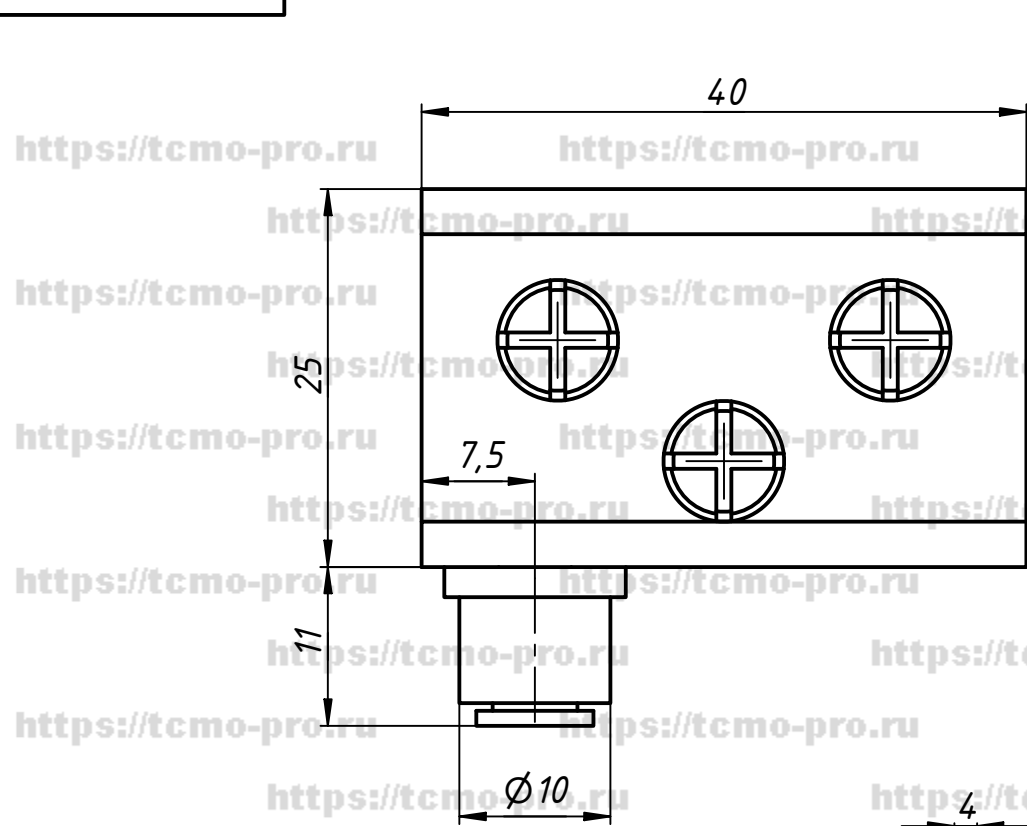

120-022

Перв. примен.	
Справ. №	
Подп. и дата	
Инв. № дубл.	
Взам. инв. №	
Подп. и дата	
Инв. № подл.	

Изм.	Лист	№ докум.	Подп.	Дата
Разраб.	user			31.05.2019
Пров.				
Т. контр.				
Нач.отд.				
Н. контр.				
Утв.				

120-022		
Изм.	Лист	Масштаб
Петля для стеклянной дверки		
Лист	Листов	1