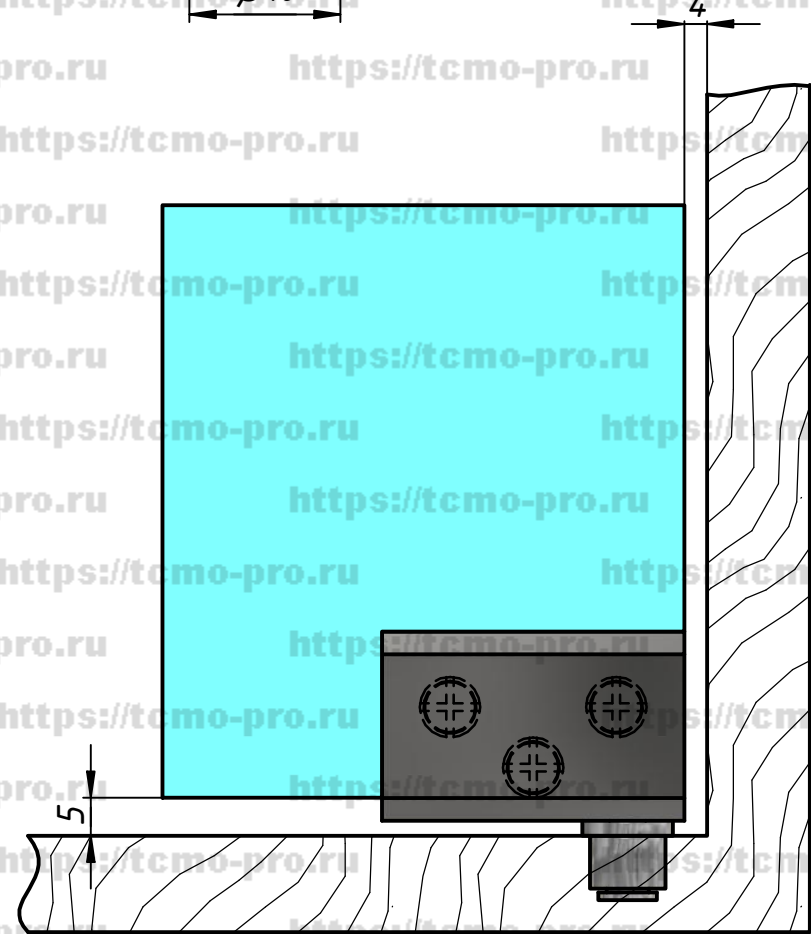

120-022

Перв. примен.	
Справ. №	
Подп. и дата	
Инв. № дубл.	
Взам. инв. №	
Подп. и дата	
Инв. № подл.	

Изм.	Лист	№ докум.	Подп.	Дата
Разраб.	user			31.05.2019
Пров.				
Т. контр.				
Нач.отд.				
Н. контр.				
Утв.				

120-022		
Изм.	Лист	Масштаб
Петля для стеклянной дверки		
Лист	Листов	1