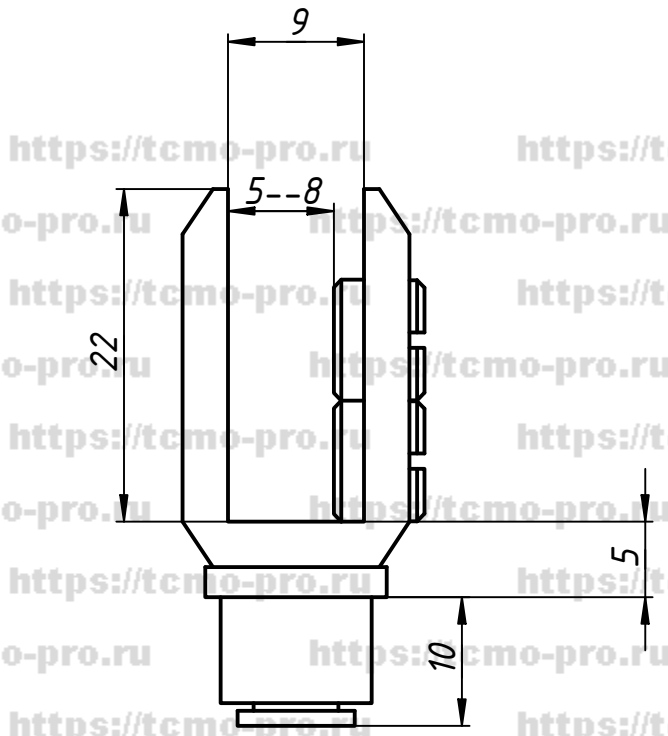

120-022

Перв. примен.	
Справ. №	
Подп. и дата	
Инв. № дубл.	
Взам. инв. №	
Подп. и дата	
Инв. № подл.	

Изм.	Лист	№ докум.	Подп.	Дата
Разраб.	user			31.05.2019
Пров.				
Т. контр.				
Нач.отд.				
Н. контр.				
Утв.				

120-022		
Изм.	Лист	Масштаб
Петля для стеклянной дверки		
Лист	Листов	1