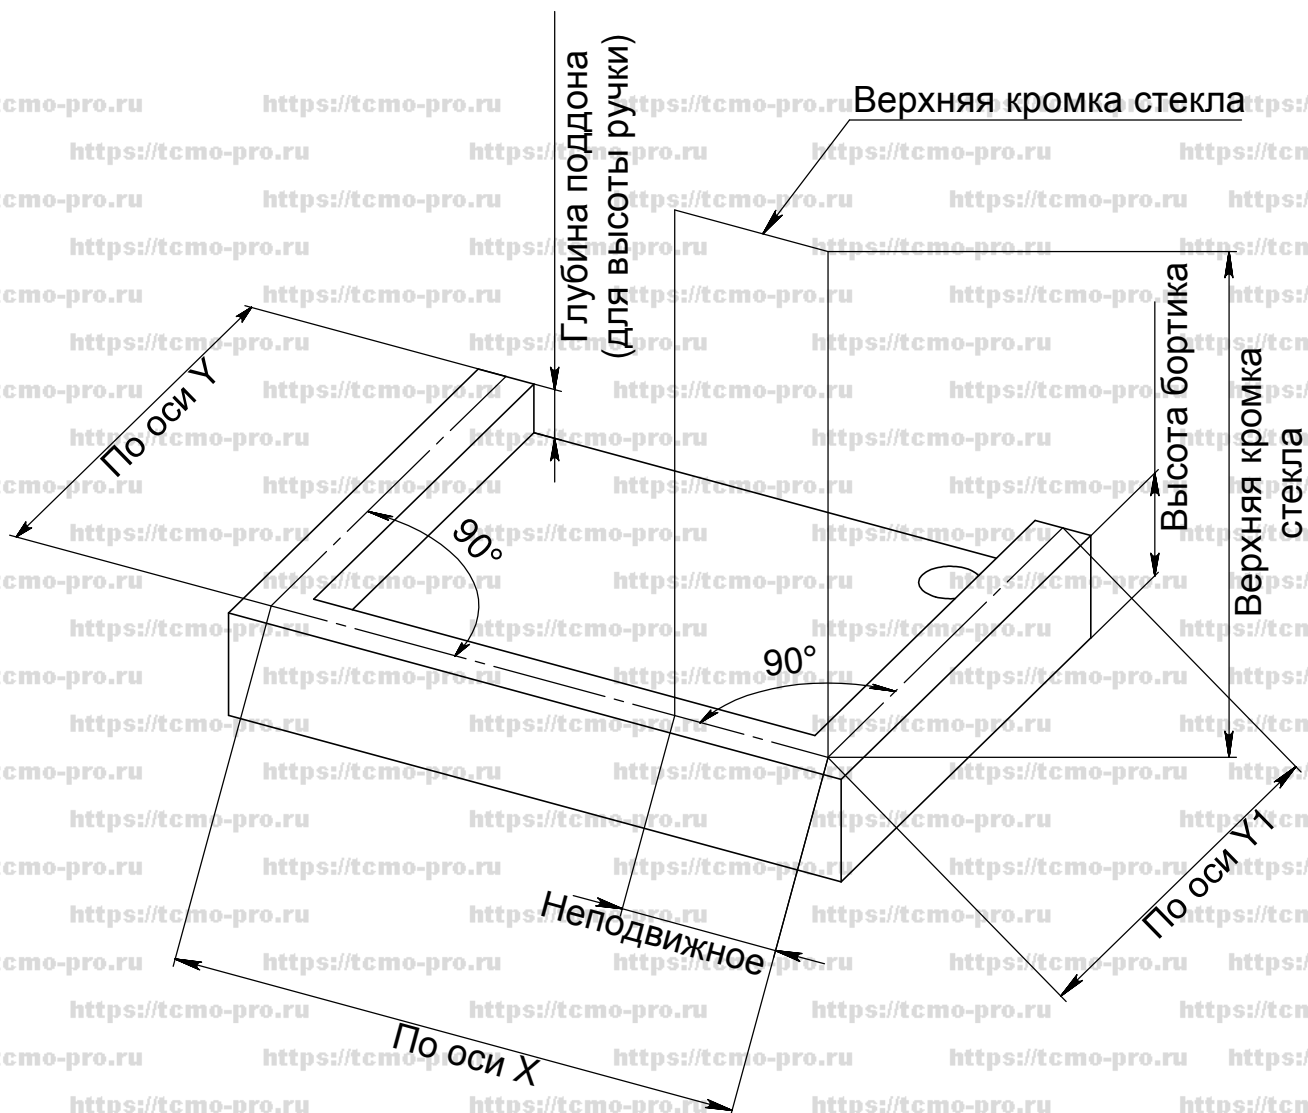

# Типовая душева 0103

## Замерный эскиз

Рекомендуемое стекло: закалённое толщиной 8мм.  
Конструктив рассчитан на вертикальность стен,  
горизонтальность пола и углы душевой 90°.  
Для заказа стекол необходим вызов  
профессионального замерщика.

План душевой и открывание двери