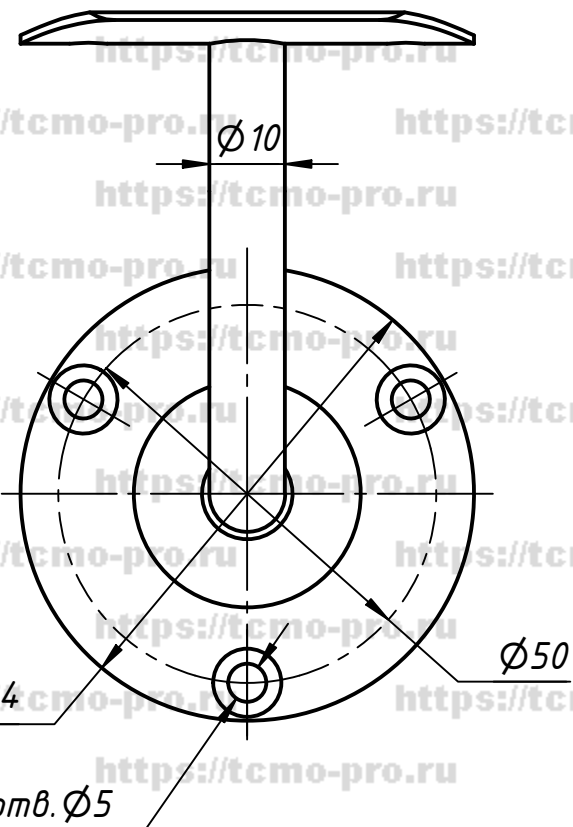

70-116

				70-116				
Изм.	Лист	№ докум.	Подп.	Дата	Держатель поручня $\Phi 50.8$ мм пристенный	Лист	Масса	Масштаб
Разраб.	user			13.01.2020				
Пров.						Лист	Листов	1
Т. контр.								
Н. контр.								
Утв.								