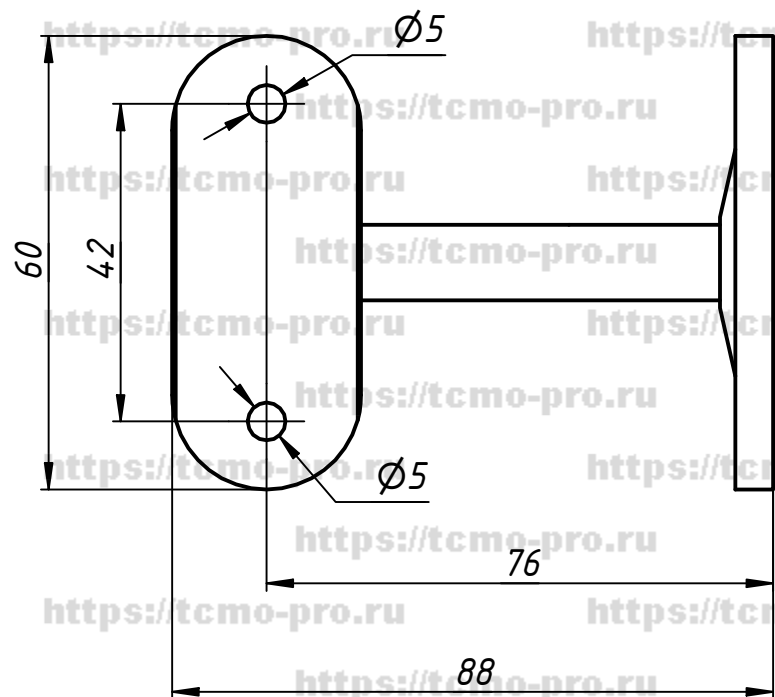

70-116

				70-116				
Изм.	Лист	№ докум.	Подп.	Дата	Держатель поручня $\Phi 50.8$ мм пристенный	Лист	Масса	Масштаб
Разраб.	user			13.01.2020				
Пров.						Лист	Листов	1
Т. контр.								
Н. контр.								
Утв.								