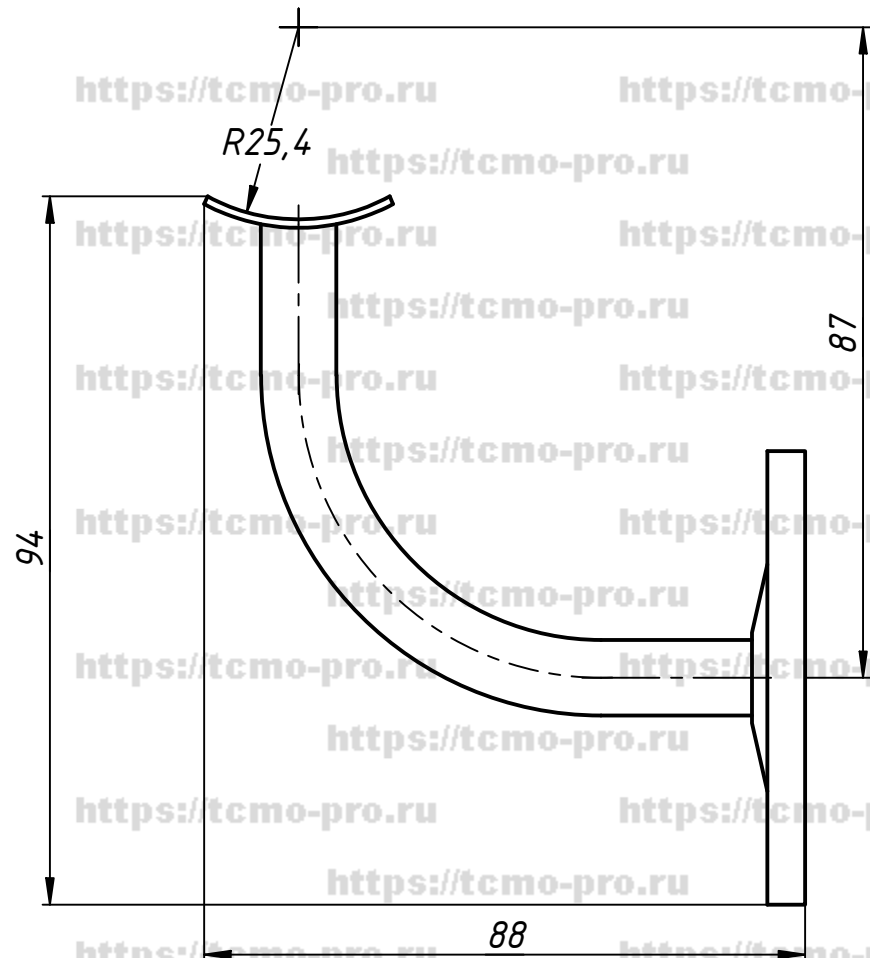

70-116

				70-116				
Изм.	Лист	№ докум.	Подп.	Дата	Держатель поручня $\Phi 50.8$ мм пристенный	Лист	Масса	Масштаб
Разраб.	user			13.01.2020				
Пров.						Лист	Листов	1
Т. контр.								
Н. контр.								
Утв.								