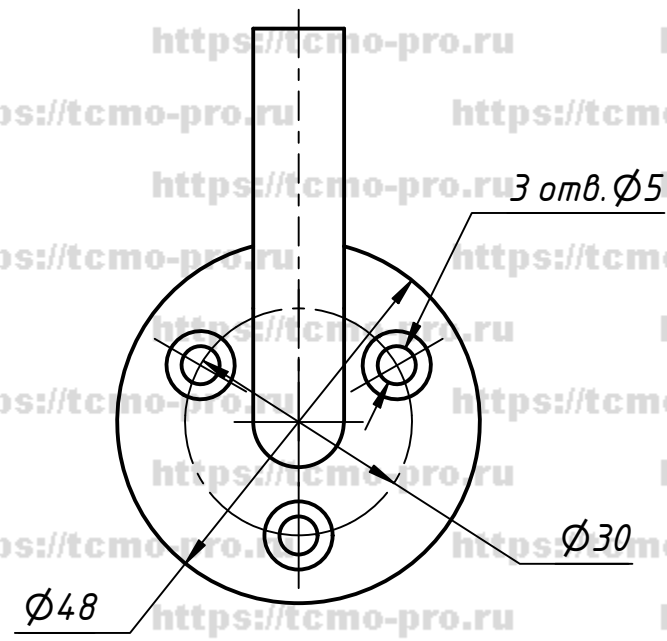

					70-115			
Изм.	Лист	№ докум.	Подп.	Дата	Держатель поручня присменный под приварку	Лист	Масса	Масштаб
Разраб.	user			14.01.2020				
Пров.						Лист	Листов	1
Т. контр.								
Нач.отд.								
Утв.								