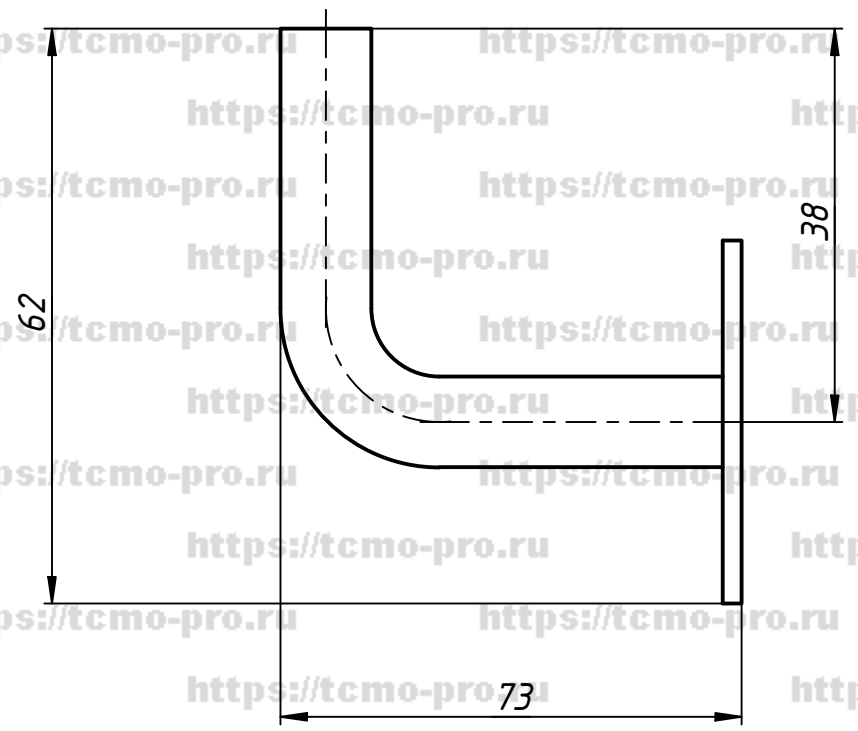

					70-115			
Изм.	Лист	№ докум.	Подп.	Дата	Держатель поручня присменный под приварку	Лист	Масса	Масштаб
Разраб.	user			14.01.2020				
Пров.						Лист	Листов	1
Т. контр.								
Нач.отд.								
Утв.								