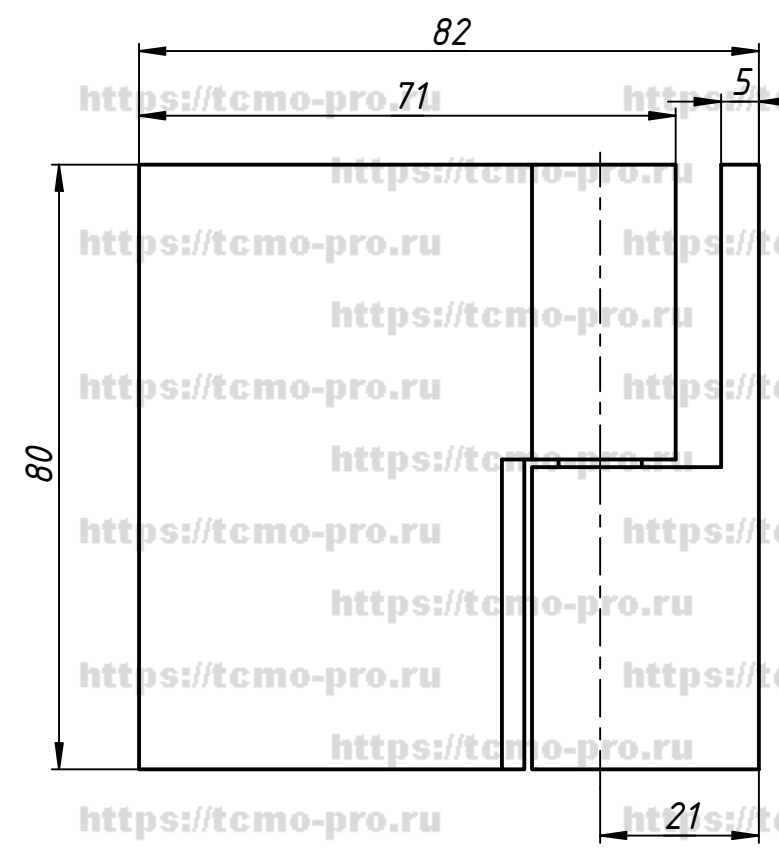

109-106R

Перв. примен.	
Справ. №	
Подп. и дата	
Инв. № дубл.	
Взам. инв. №	
Подп. и дата	
Инв. № подл.	

Изм.	Лист	№ докум.	Подп.	Дата
		user		01.11.2019
Разраб.				
Пров.				
Т. контр.				
Нач.отд.				
Н. контр.				
Утв.				

109-106R		
Петля с лифтом стена-стекло 90° ПРАВАЯ	Лист	Масса
	Лист	Масштаб
	Листов	1