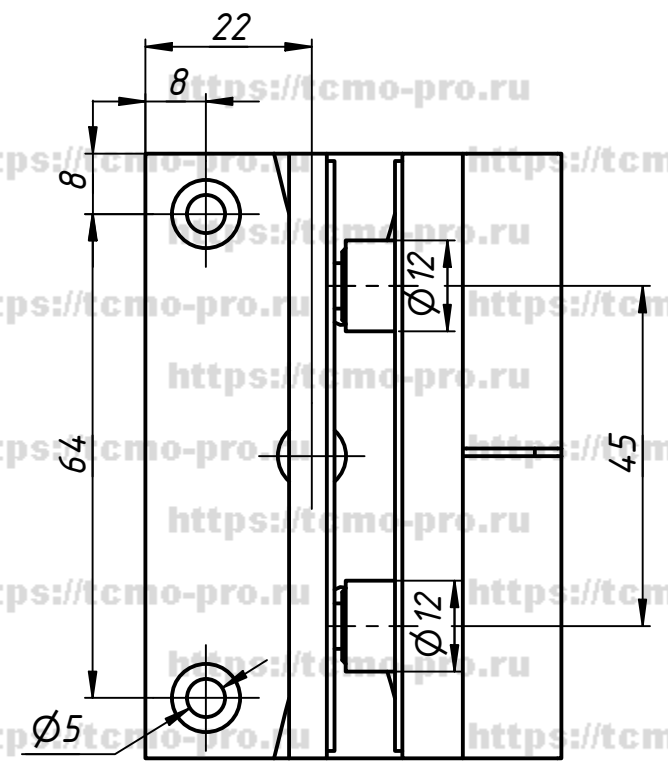

109-106R

Перв. примен.	
Справ. №	
Подп. и дата	
Инв. № дубл.	
Взам. инв. №	
Подп. и дата	
Инв. № подл.	

Изм.	Лист	№ докум.	Подп.	Дата
		user		01.11.2019
Разраб.				
Пров.				
Т. контр.				
Нач.отд.				
Н. контр.				
Утв.				

109-106R		
Петля с лифтом стена-стекло 90° ПРАВАЯ	Лист	Масса
	Лист	Масштаб
	Листов	1