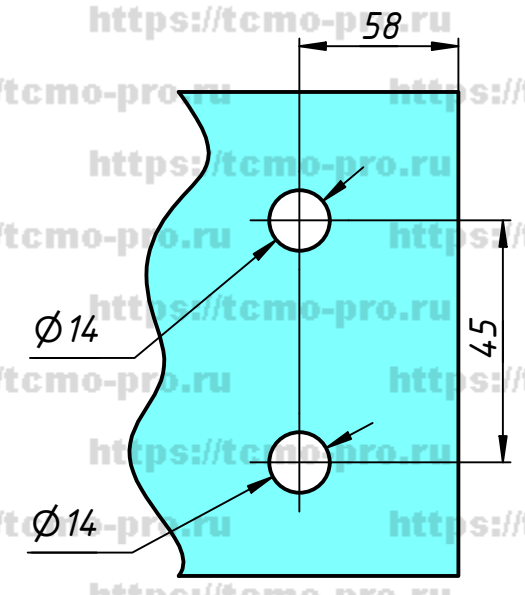

109-106R

Перв. примен.	
Справ. №	
Подп. и дата	
Инв. № дубл.	
Взам. инв. №	
Подп. и дата	
Инв. № подл.	

Изм.	Лист	№ докум.	Подп.	Дата
		user		01.11.2019
Разраб.				
Пров.				
Т. контр.				
Нач.отд.				
Н. контр.				
Утв.				

109-106R		
Петля с лифтом стена-стекло 90° ПРАВАЯ	Лист	Масса
	Лист	Масштаб
	Листов	1