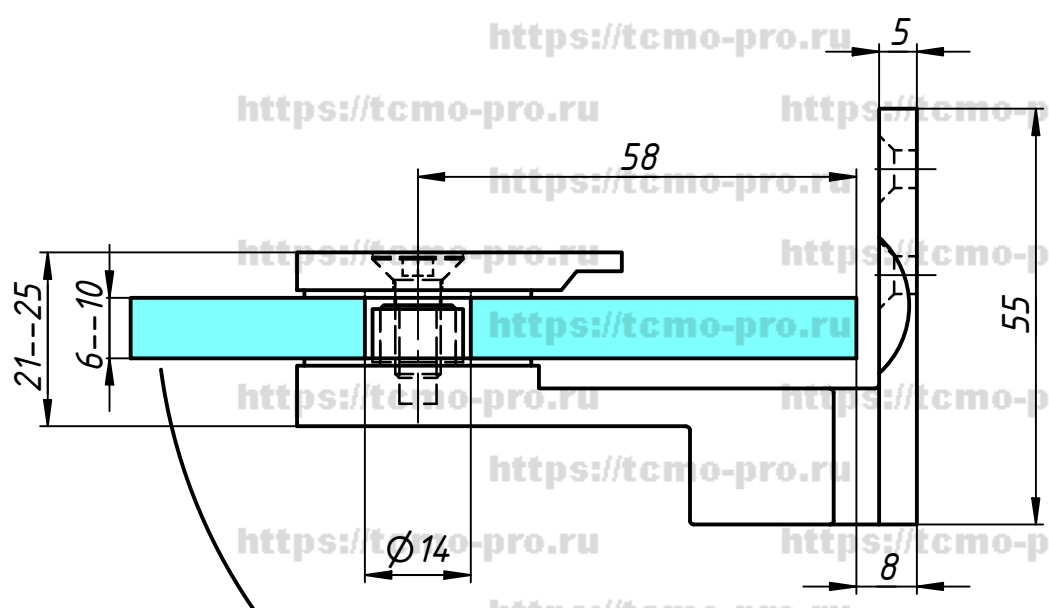

109-106R

Перв. примен.	
Справ. №	
Подп. и дата	
Инв. № дубл.	
Взам. инв. №	
Подп. и дата	
Инв. № подл.	

Изм.	Лист	№ докум.	Подп.	Дата
		user		01.11.2019
Разраб.				
Пров.				
Т. контр.				
Нач.отд.				
Н. контр.				
Утв.				

109-106R		
Петля с лифтом стена-стекло 90° ПРАВАЯ	Лист	Масса
	Лист	Масштаб
	Листов	1