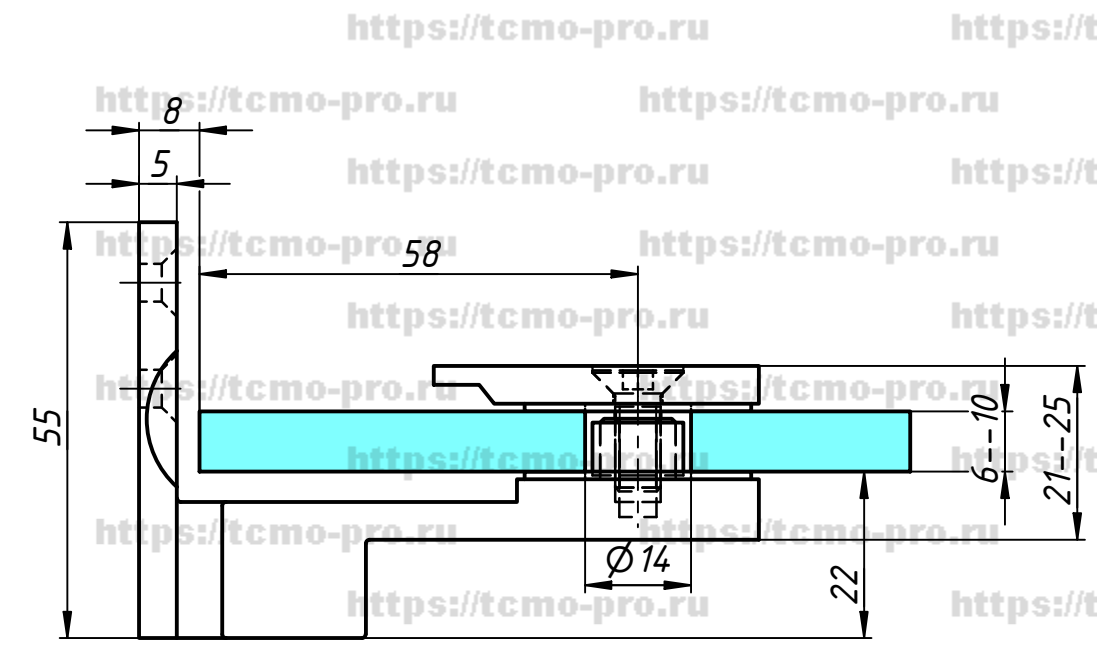

790L-60L

Перв. примен.  
Справ. №

A (1:1)

A

Подп. и дата  
Инв. № дубл.  
Взам. инв. №  
Подп. и дата  
Инв. № подл.

Изм.	Лист	№ докум.	Подп.	Дата
Разраб.	user			01.11.2019
Пров.				
Т. контр.				
Нач.отд.				
Н. контр.				
Утв.				

109-106L

Петля с лифтом  
стена-стекло 90°  
ЛЕВАЯ

Лит.	Масса	Масштаб
Лист	Листов	1