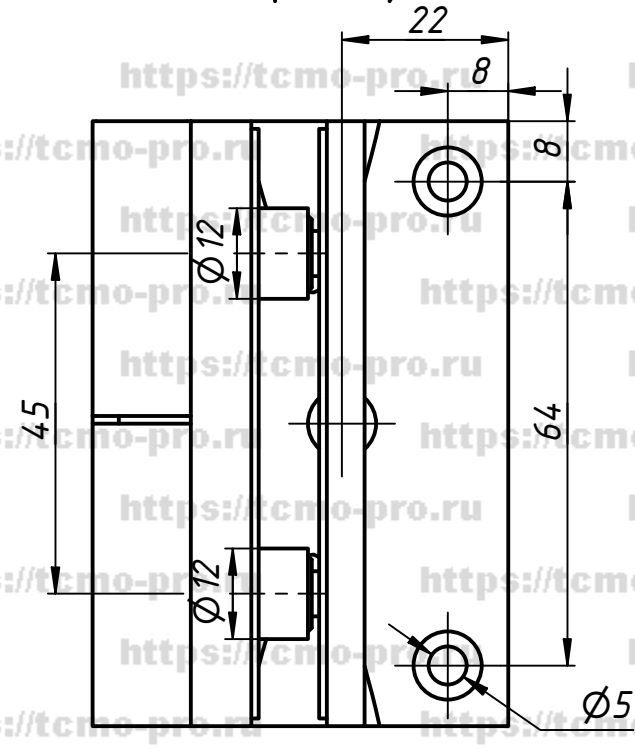

790L-60L

Перв. примен.  
Справ. №

A (1:1)

A

Подп. и дата  
Инв. № дубл.  
Взам. инв. №  
Подп. и дата  
Инв. № подл.

Изм.	Лист	№ докум.	Подп.	Дата
Разраб.	user			01.11.2019
Пров.				
Т. контр.				
Нач.отд.				
Н. контр.				
Утв.				

109-106L

Петля с лифтом  
стена-стекло 90°  
ЛЕВАЯ

Лит.	Масса	Масштаб
Лист	Листов	1