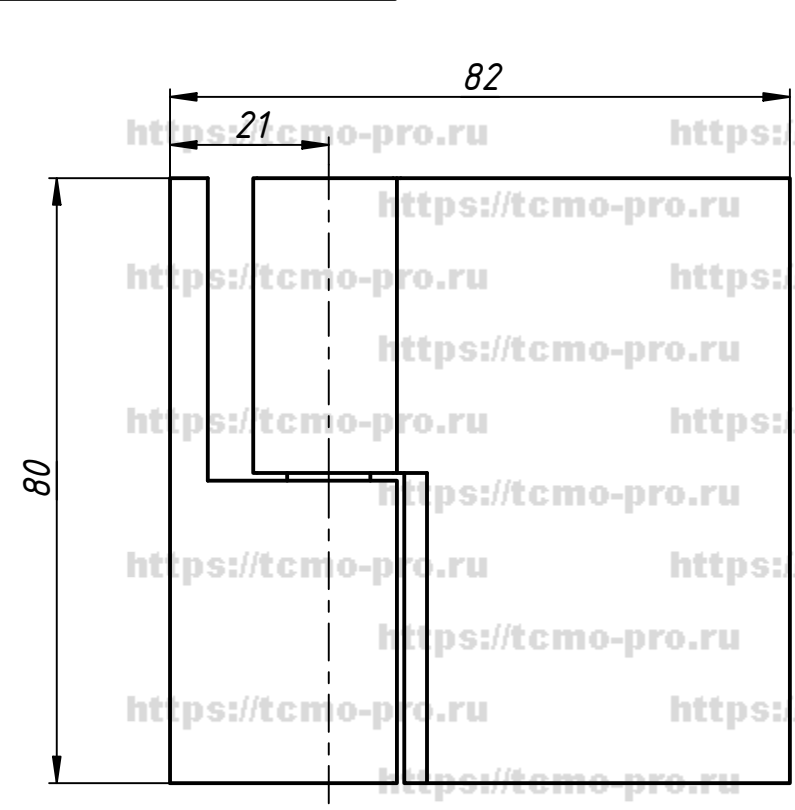

790L-60L

Перв. примен.  
Справ. №

A (1:1)

A

Подп. и дата  
Инв. № дубл.  
Взам. инв. №  
Подп. и дата  
Инв. № подл.

Изм.	Лист	№ докум.	Подп.	Дата
Разраб.	user			01.11.2019
Пров.				
Т. контр.				
Нач.отд.				
Н. контр.				
Утв.				

109-106L

Петля с лифтом  
стена-стекло 90°  
ЛЕВАЯ

Лит.	Масса	Масштаб
Лист	Листов	1