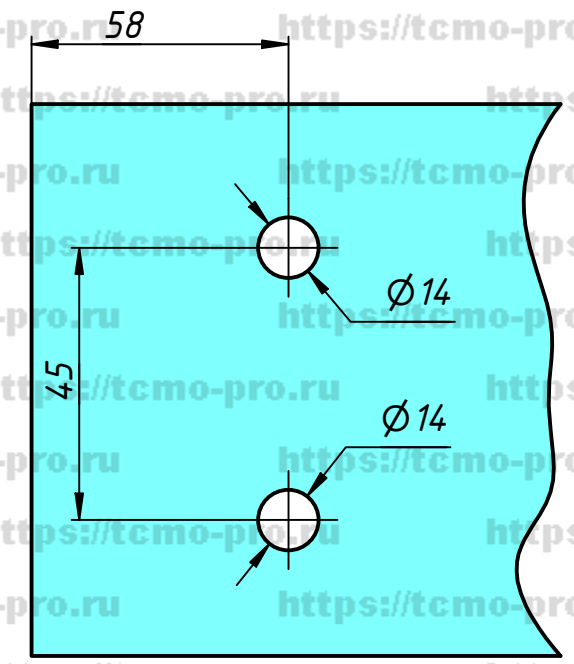

790L-60L

Перв. примен.  
Справ. №

A (1:1)

A

Подп. и дата  
Инв. № дубл.  
Взам. инв. №  
Подп. и дата  
Инв. № подл.

Изм.	Лист	№ докум.	Подп.	Дата
Разраб.	user			01.11.2019
Пров.				
Т. контр.				
Нач.отд.				
Н. контр.				
Утв.				

109-106L

Петля с лифтом  
стена-стекло 90°  
ЛЕВАЯ

Лит.	Масса	Масштаб
Лист	Листов	1