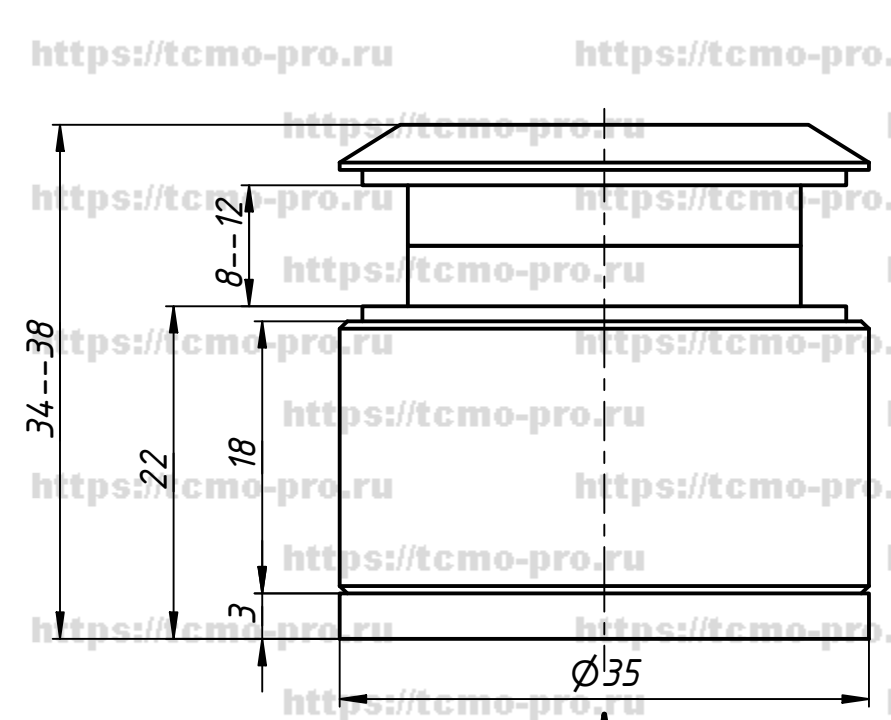

151-507A-304

A ↑

A (2:1)

Перв. примен.	
Справ. №	
Подп. и дата	
Инв. № дубл.	
Взам. инв. №	
Подп. и дата	
Инв. № подл.	

Изм.	Лист	№ докум.	Подп.	Дата
		user		03.10.2019
Разраб.				
Пров.				
Т. контр.				
Нач.отд.				
Н. контр.				
Утв.				

151-507A-304		
Точечное крепление без зенковки	Лист	Масса
	Листов	Масштаб
	1	