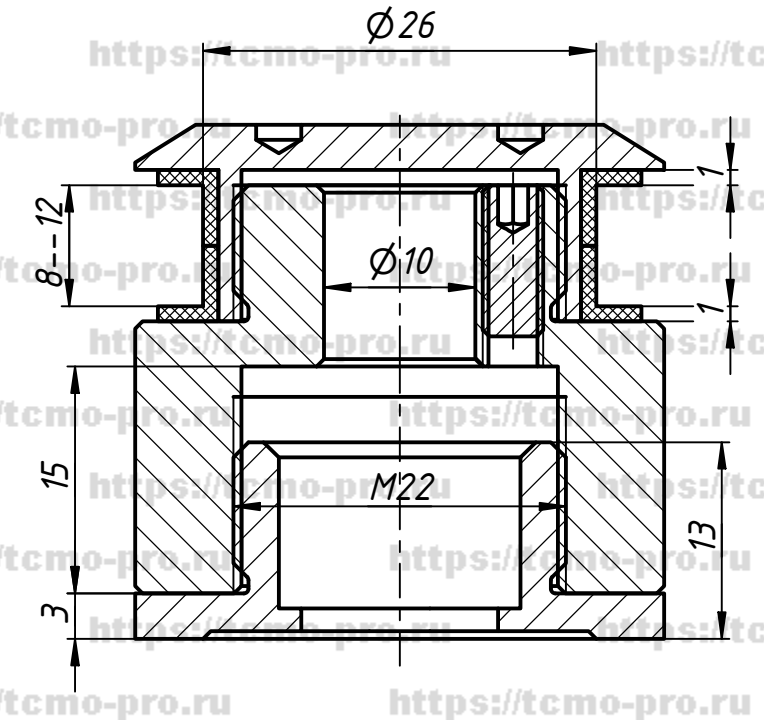

151-507A-304

A ↑

A (2:1)

Перв. примен.	
Справ. №	
Подп. и дата	
Инв. № дубл.	
Взам. инв. №	
Подп. и дата	
Инв. № подл.	

Изм.	Лист	№ докум.	Подп.	Дата
		user		03.10.2019
Разраб.				
Пров.				
Т. контр.				
Нач.отд.				
Н. контр.				
Утв.				

151-507A-304		
Точечное крепление без зенковки	Лист	Масса
	Листов	Масштаб
	1	