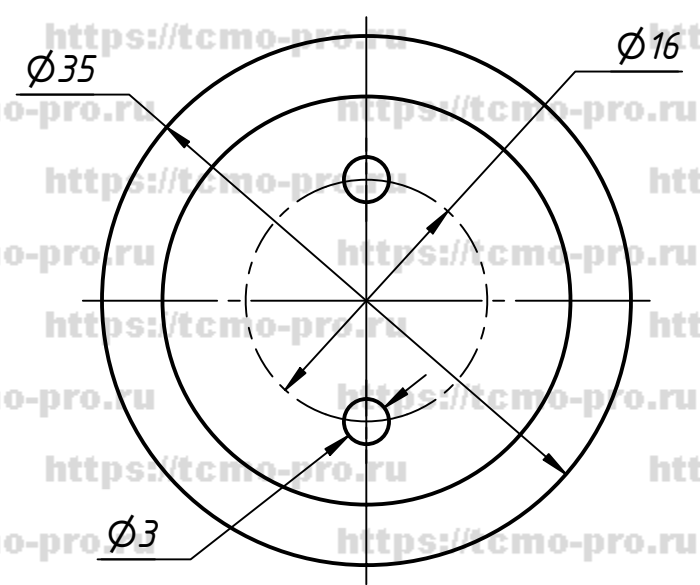

151-507A-304

A ↑

A (2:1)

Перв. примен.	
Справ. №	
Подп. и дата	
Инв. № дубл.	
Взам. инв. №	
Подп. и дата	
Инв. № подл.	

Изм.	Лист	№ докум.	Подп.	Дата
		user		03.10.2019
Разраб.				
Пров.				
Т. контр.				
Нач.отд.				
Н. контр.				
Утв.				

151-507A-304		
Точечное крепление без зенковки	Лист	Масса
	Листов	Масштаб
	1	