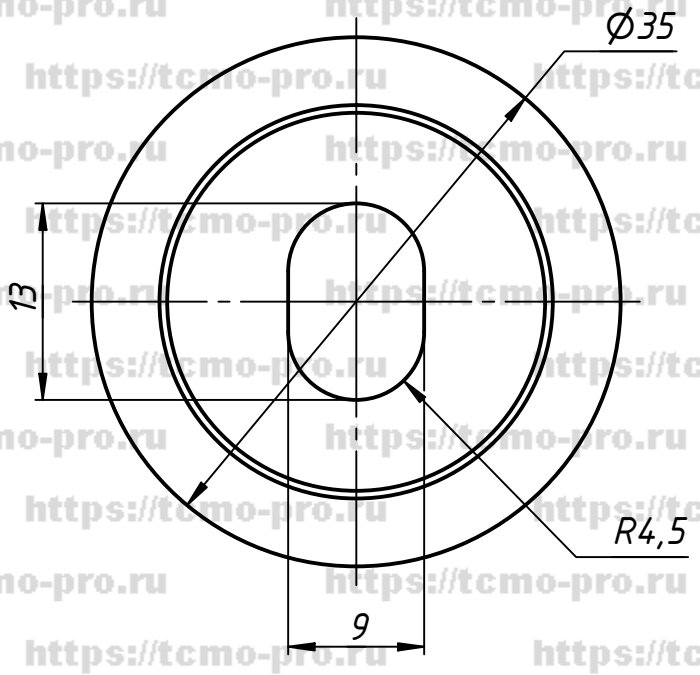

151-507A-304

A ↑

A (2:1)

Перв. примен.	
Справ. №	
Подп. и дата	
Инв. № дубл.	
Взам. инв. №	
Подп. и дата	
Инв. № подл.	

Изм.	Лист	№ докум.	Подп.	Дата
		user		03.10.2019
Разраб.				
Пров.				
Т. контр.				
Нач.отд.				
Н. контр.				
Утв.				

151-507A-304		
Точечное крепление без зенковки	Лист	Масса
	Листов	Масштаб
	1	