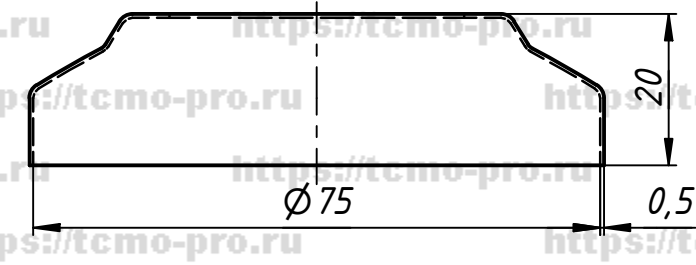

Изм. № подл.

					772			
Изм.	Лист	№ докум.	Подп.	Дата	Крышка фасонная $\varnothing 76$ для трубы $\varnothing 38.1$	Лист	Масса	Масштаб
Разраб.	user			05.07.2019				
Пров.						Лист	Листов	1
Т. контр.								
Н. контр.								
Утв.								