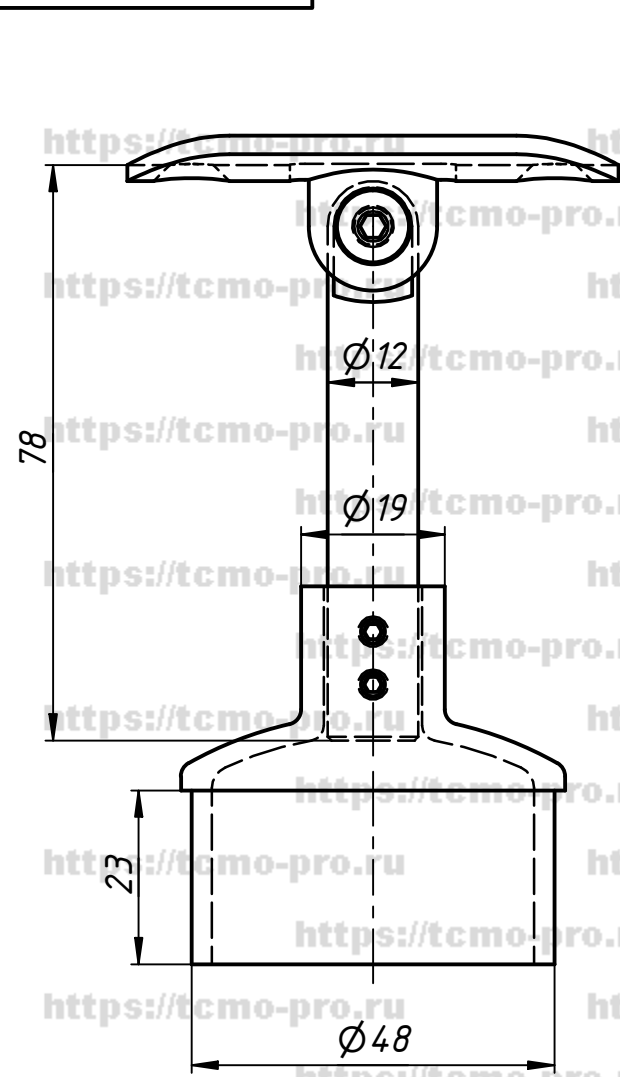

727

				<b>727</b>				
Изм.	Лист	№ докум.	Подп.	Дата	<b>Держатель поручня <math>\Phi</math> 50.8</b> для стойки $\Phi$ 50.8 регулируемый	Лист	Масса	Масштаб
Разраб.	user			12.03.2019				
Пров.						Лист	Листов	1
Т. контр.								
Н. контр.								
Утв.								