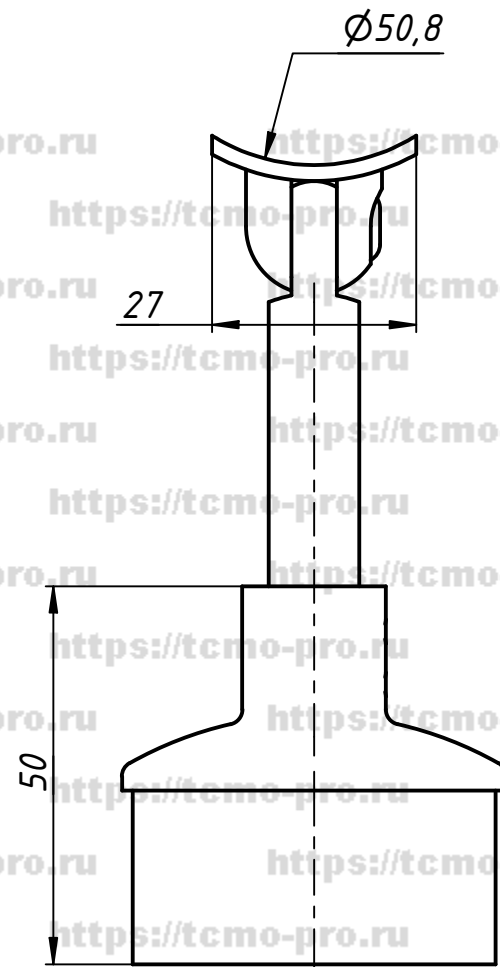

727

				<b>727</b>				
Изм.	Лист	№ докум.	Подп.	Дата	<b>Держатель поручня <math>\Phi</math> 50.8</b> для стойки $\Phi$ 50.8 регулируемый	Лист	Масса	Масштаб
Разраб.	user			12.03.2019				
Пров.						Лист	Листов	1
Т. контр.								
Н. контр.								
Утв.								