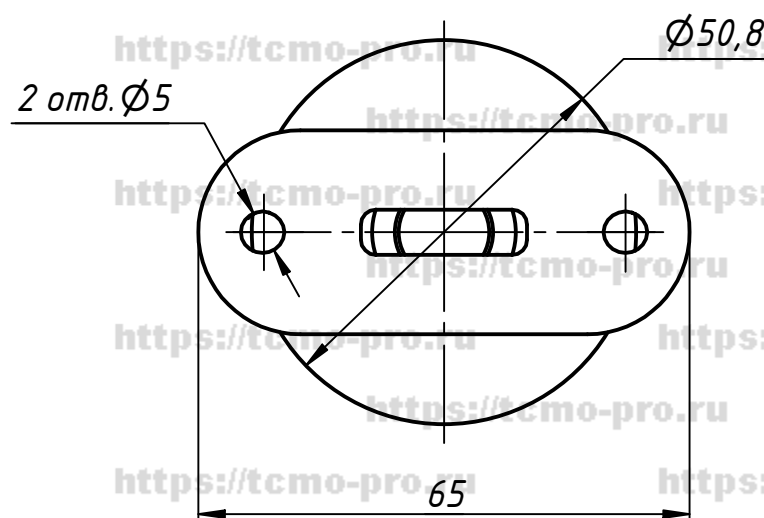

727

				<b>727</b>				
Изм.	Лист	№ докум.	Подп.	Дата	<b>Держатель поручня <math>\Phi</math> 50.8</b> для стойки $\Phi$ 50.8 регулируемый	Лист	Масса	Масштаб
Разраб.	user			12.03.2019				
Пров.						Лист	Листов	1
Т. контр.								
Н. контр.								
Утв.								