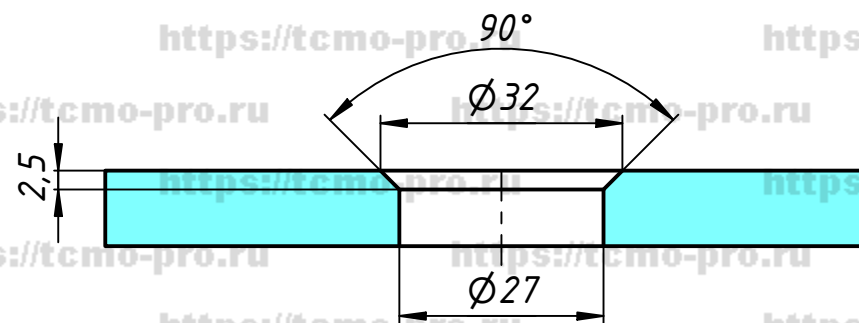

151-504-304

Отверстие в стекле

				151-504-304				
Изм.	Лист	№ докум.	Подп.	Дата	Точечное крепление под зенковку 14 мм	Лит.	Масса	Масштаб
Разраб.	user			28.02.2019				
Пров.								
Т. контр.								
Нач.отд.								
Н. контр.						Лист	Листов	1
Утв.								