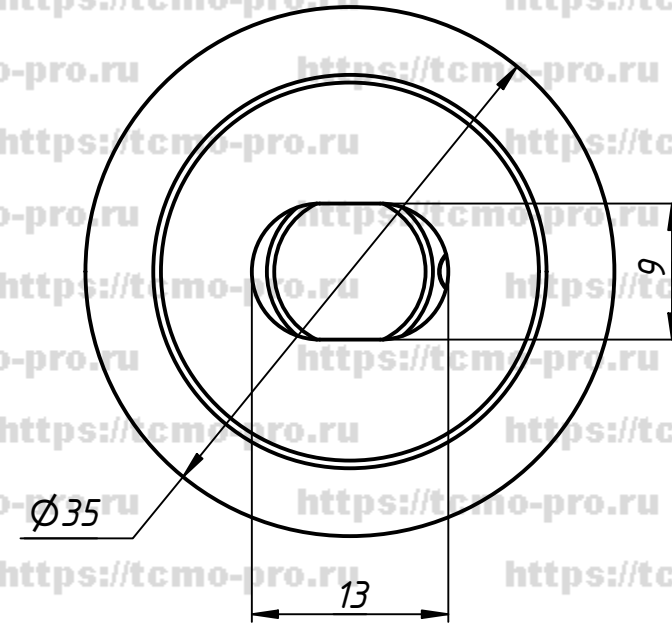

151-504-304

Отверстие в стекле

				151-504-304				
Изм.	Лист	№ докум.	Подп.	Дата	Точечное крепление под зенковку 14 мм	Лит.	Масса	Масштаб
Разраб.	user			28.02.2019				
Пров.								
Т. контр.								
Нач.отд.								
Н. контр.						Лист	Листов	1
Утв.								