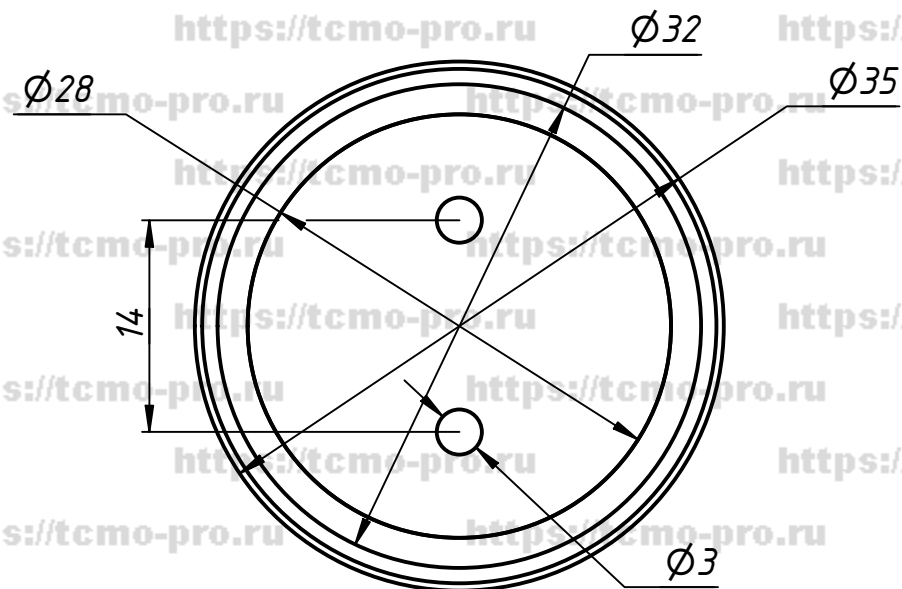

151-504-304

Отверстие в стекле

				151-504-304				
Изм.	Лист	№ докум.	Подп.	Дата	Точечное крепление под зенковку 14 мм	Лит.	Масса	Масштаб
Разраб.	user			28.02.2019				
Пров.								
Т. контр.								
Нач.отд.								
Н. контр.						Лист	Листов	1
Утв.								