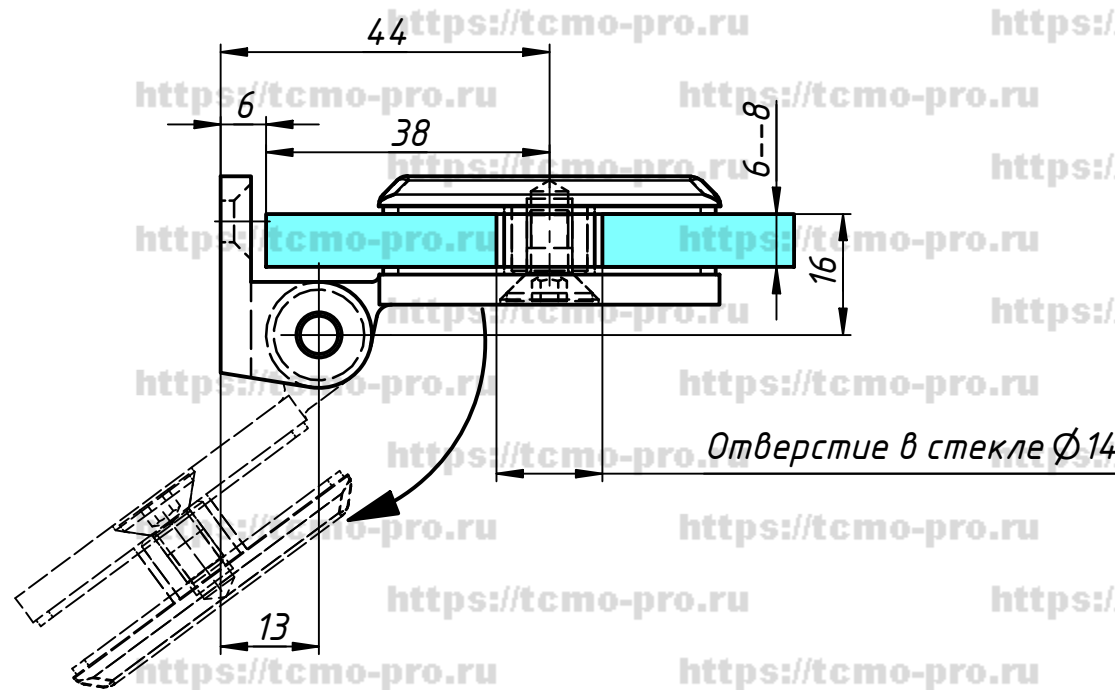

529

					529			
Изм.	Лист	№ докум.	Подп.	Дата	Петля стена-стекло	Лит.	Масса	Масштаб
Разраб.	user			11.12.2019				
Пров.								
Т. контр.								
Нач.отд.								
Н. контр.								
Утв.								
						Лист	Листов	1