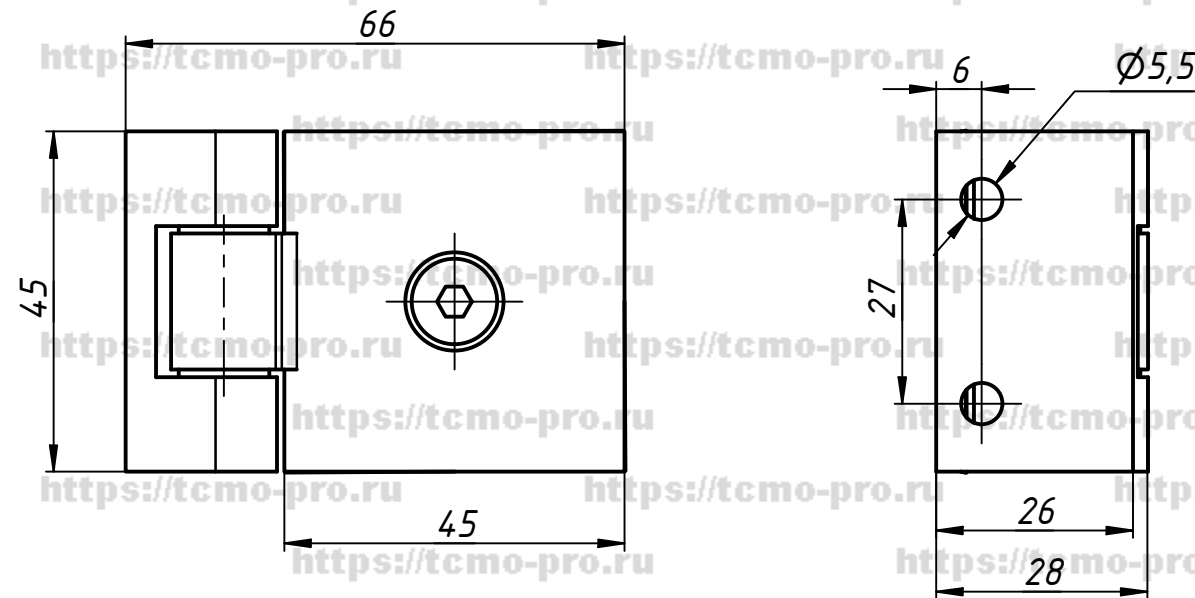

529

					529			
Изм.	Лист	№ докум.	Подп.	Дата	Петля стена-стекло	Лит.	Масса	Масштаб
Разраб.	user			11.12.2019				
Пров.								
Т. контр.								
Нач.отд.								
Н. контр.								
Утв.								
						Лист	Листов	1