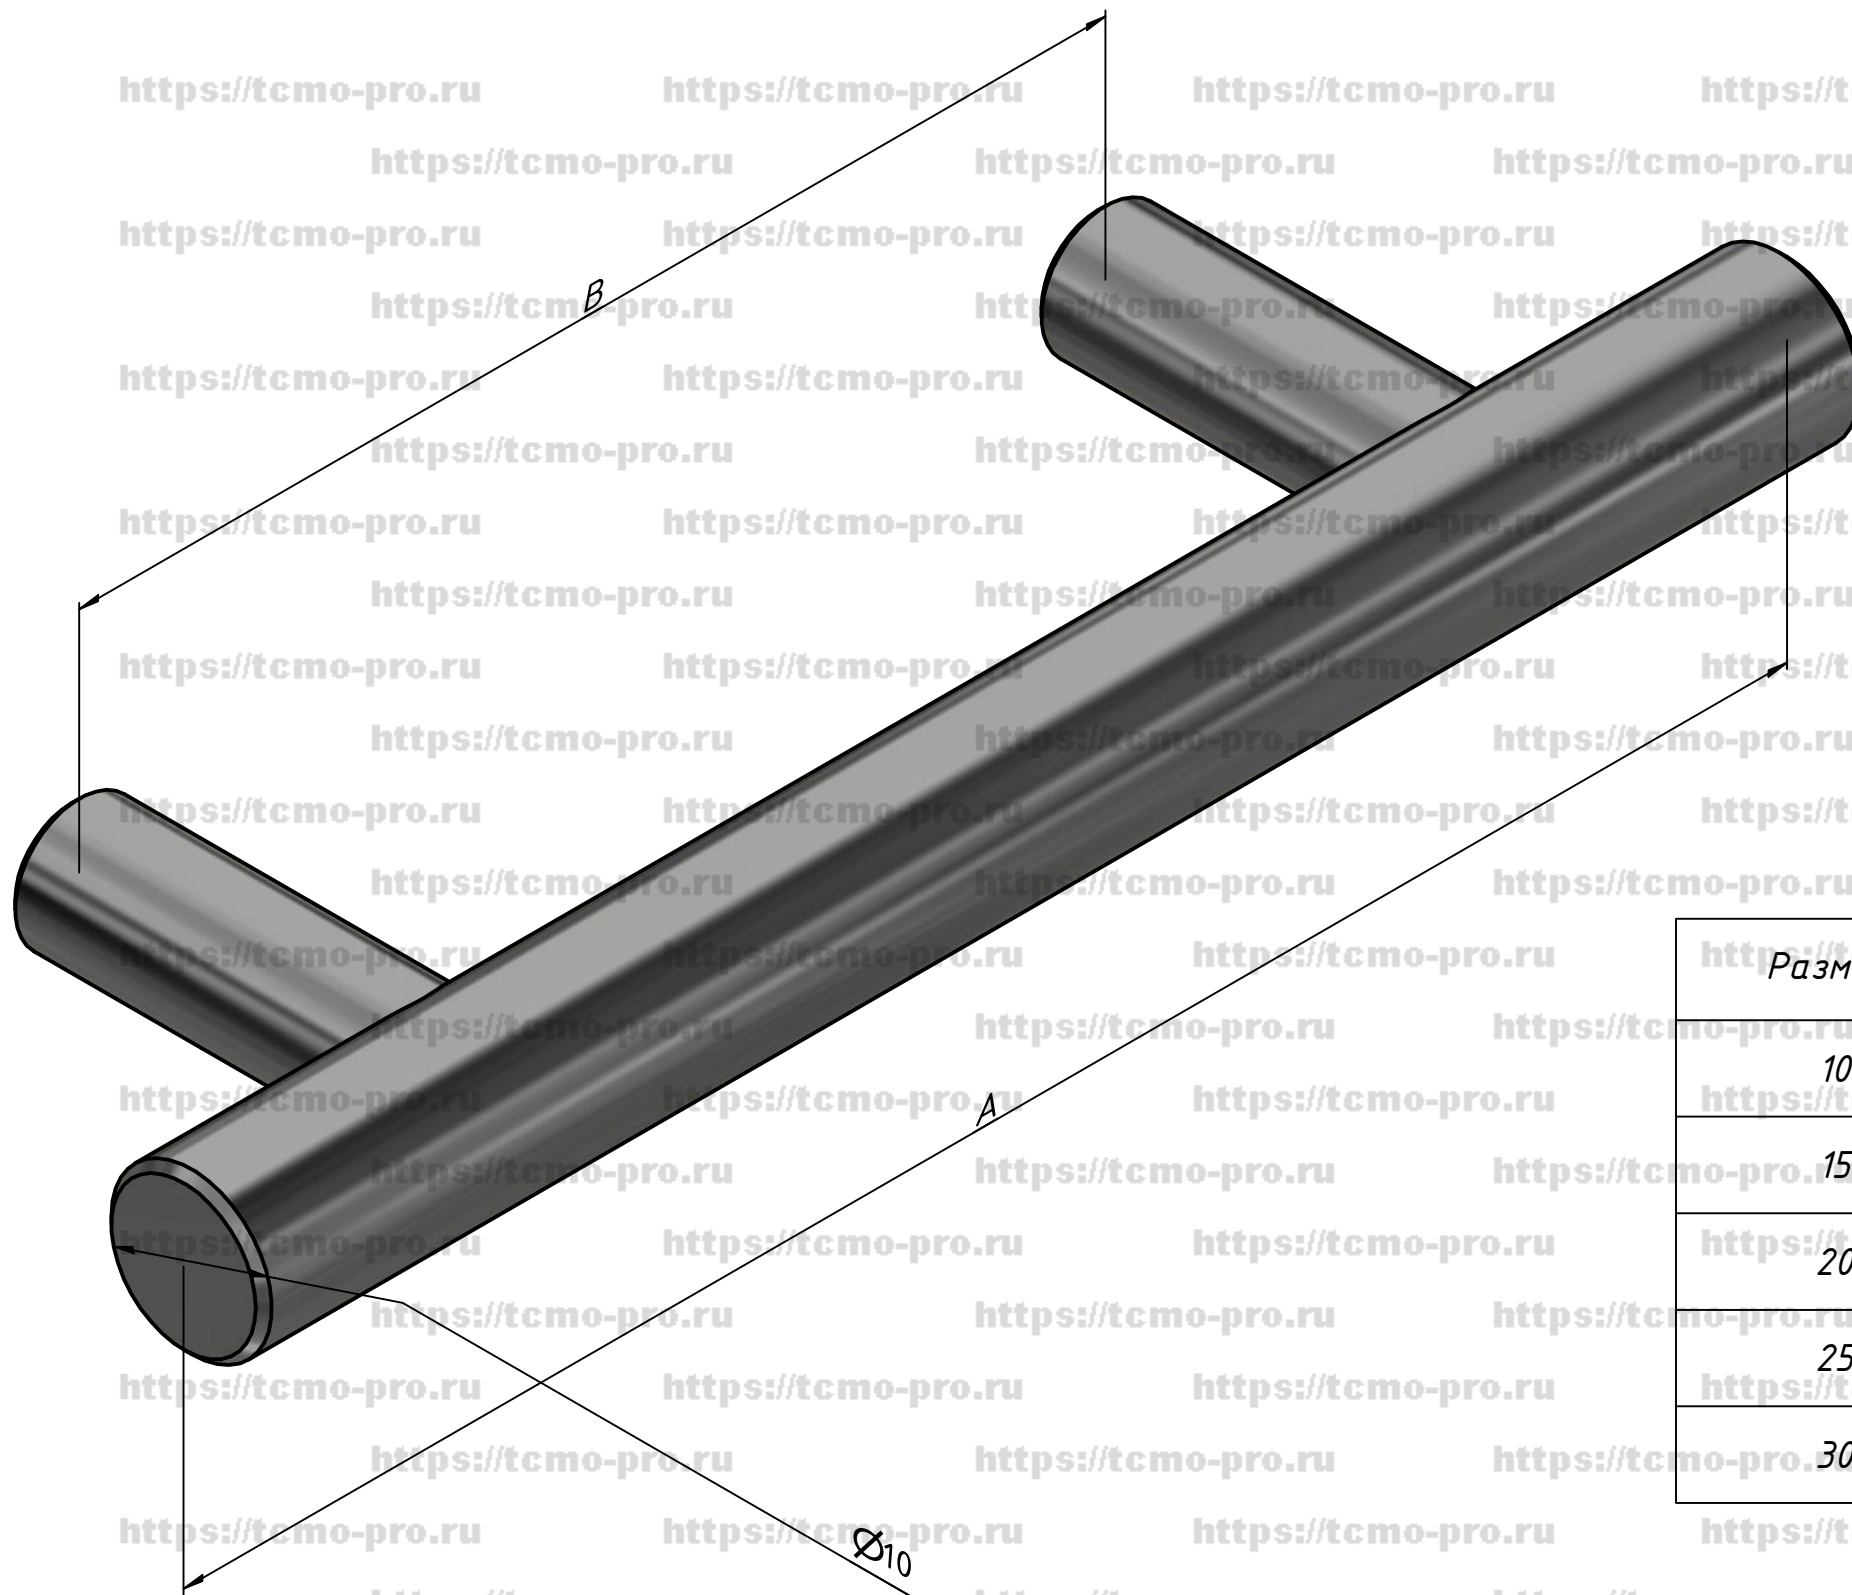

10-LL

Размер А	Размер В	Диаметр ручки
100	64	10
150	96	10
200	128	10
250	160	10
300	192	10

Перв. примен.

Справ. №

А

Подп. и дата

Инв. № дубл.

Взам. инв. №

Подп. и дата

Инв. № подл.

					77-01			
Изм.	Лист	№ докум.	Подп.	Дата	Ручка-рейлинг	Лит.	Масса	Масштаб
Разраб.	user			30.05.2019				
Пров.								
Т. контр.								
Нач.отд.								
Н. контр.								
Утв.								
						Лист	Листов	1