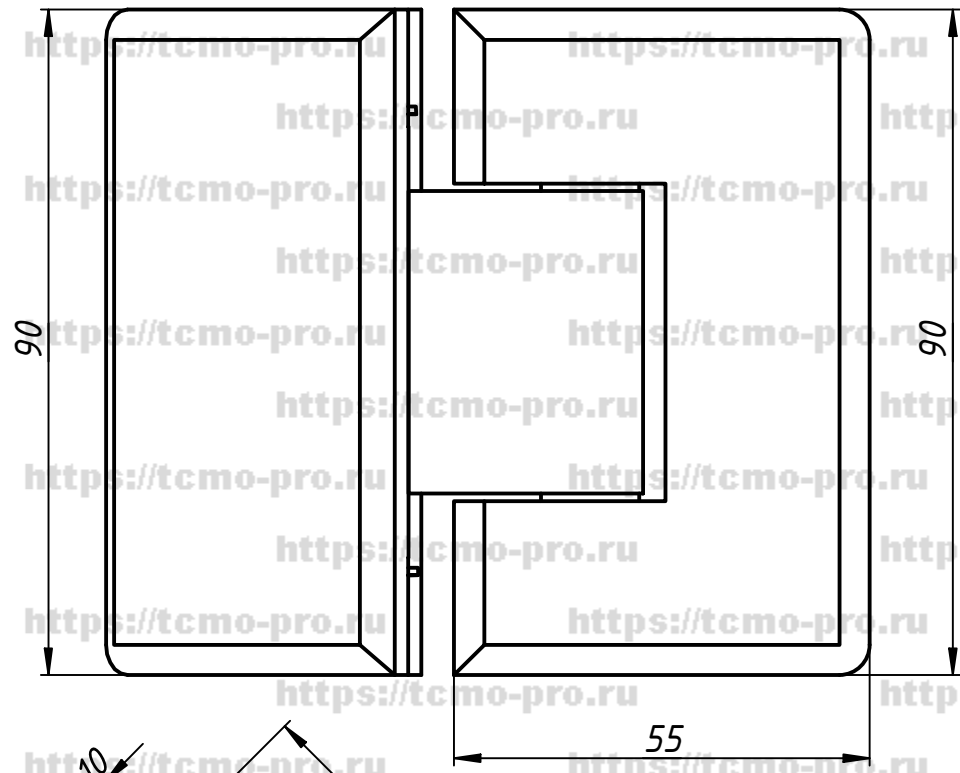

Е-87-S

Неподвижное стекло

Дверь

Вырезы в стеклах

Изм.	Лист	№ докум.	Подп.	Дата
		user		17.04.2019
Разраб.				
Пров.				
Т. контр.				
Нач.отд.				
Н. контр.				
Утв.				

S-48-3

Петля
Стекло-стекло 135°

Лит.	Масса	Масштаб
Лист	Листов	1